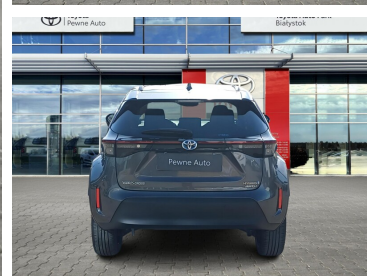

Toyota
Pewne Auto

Toyota Yaris Cross

Yaris Cross 1.5 Executive 4x4, Gwarancja 12 miesięcy, Faktura VAT

KINTO UŻYWANE
dla Firmy

1 077 zł
netto / mies.

KINTO UŻYWANE
dla Ciebie

1 323 zł
brutto / mies.

KINTO

Okres finansowania 36 mies.
Wpłata własna 15%
Limit 15 000 km

119 900 zł brutto