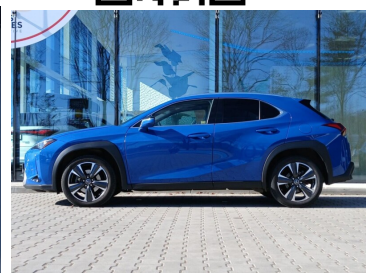

Toyota
Pewne Auto

Lexus UX

UX 250h | Business + Techno | FV23% | Salon PL
| Serwis ASO | 1 wł

KINTO UŻYWANE
dla Firmy

1 339 zł
netto / mies.

KINTO UŻYWANE
dla Ciebie

–
brutto / mies.

KINTO