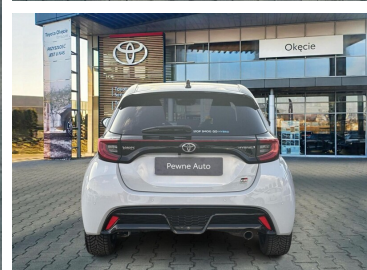

Toyota
Pewne Auto

Toyota Yaris

Hybrid 1.5 GR Sport, Skyview, dach panoramiczny, faktura VAT 23%

KINTO UŻYWANE
dla Firmy

948 zł
netto / mies.

KINTO UŻYWANE
dla Ciebie

—
brutto / mies.

99 900 zł brutto