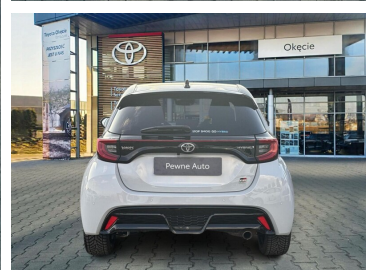

Toyota
Pewne Auto

Toyota Yaris

Hybrid 1.5 GR Sport, Skyview, dach panoramiczny, faktura VAT 23%

KINTO UŻYWANE
dla Firmy

926 zł
netto / mies.

KINTO UŻYWANE
dla Ciebie

—
brutto / mies.

98 900 zł brutto