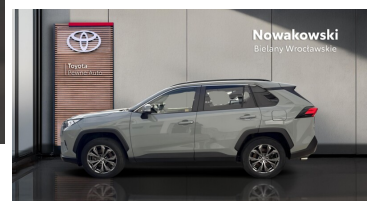

 Nowakowski
BIELANY WROCŁAWSKIE

KiNTO

Kup używany samochód w autoryzowanym salonie

-  Sprawdzona i pewna historia pojazdu.
-  Elastyczne formy finansowania.
-  Gwarancja relax aż do 185 000 km lub 10 lat.

uzywane.toyotanowakowski.pl

Toyota RAV4

2.5 Hybrid Comfort 4x2 + Style | automat

KiNTO UŻYWANE
dla Firmy

1 326 zł
netto / mies.

KiNTO UŻYWANE
dla Ciebie

1 630 zł
brutto / mies.

145 800 zł brutto