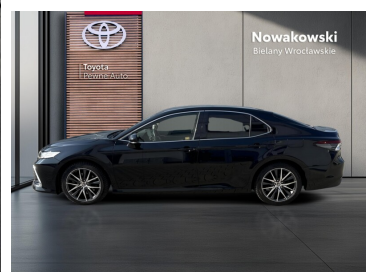

 Nowakowski
Bielany Wrocławskie

KiNTO

Kup używany samochód w autoryzowanym salonie

-  Sprawdzona i pewna historia pojazdu.
-  Elastyczne formy finansowania.
-  Gwarancja relax aż do 185 000 km lub 10 lat.

uzywane.toyotanowakowski.pl

Toyota Camry

2.5 Hybrid Executive CVT | Automat

KiNTO UŻYWANE
dla Firmy

1 055 zł
netto / mies.

KiNTO UŻYWANE
dla Ciebie

–
brutto / mies.

116 900 zł brutto