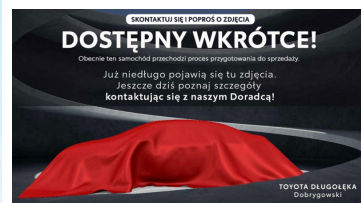

**TOYOTA DŁUGOŁĘKA**  
Dobrygowski

**TYLKO W DŁUGOŁĘCE**  
przy zakupie auta w kwietniu\*  
odbierz  
**KARTĘ PALIWOWĄ**  
na MAJÓWKĘ

\*Regulamin dostępny na [czasnatoyote.pl](https://czasnatoyote.pl)

**Gwarancja na auto przez cały okres finansowania w KINTO**