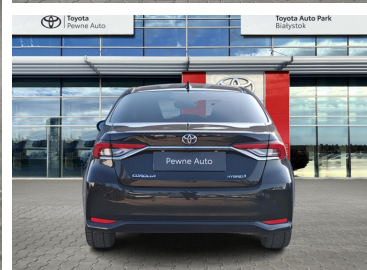

Toyota
Pewne Auto

Toyota Corolla

Toyota Corolla 1.8 140KM Hybrid Style Salon PL
Gwarancja Faktura

KINTO UŻYWANE
dla Firmy

898 zł
netto / mies.

KINTO UŻYWANE
dla Ciebie

—
brutto / mies.

KINTO