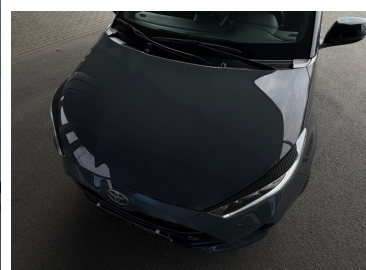

Toyota
Pewne Auto

Toyota Yaris

GR_SPORT 1,5 VVT-i H 130 KM hybryda

KINTO UŻYWANE
dla Firmy

929 zł
netto / mies.

KINTO UŻYWANE
dla Ciebie

—
brutto / mies.

109 900 zł brutto