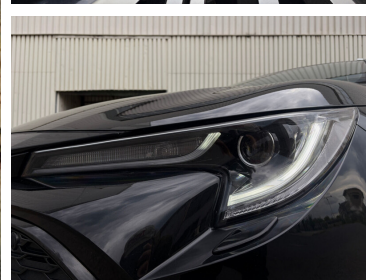

Toyota
Pewne Auto

Toyota Corolla

COMFORT|Style|Tech 1,8 Hybrid 122 KM kombi
Vat23%

97 900 zł brutto

Toyota
Pewne Auto

WYPOSAŻENIE

BEZPIECZEŃSTWO

ABS, ASR (kontrola trakcji), Asystent pasa ruchu, Czujnik deszczu, Czujnik zmierzchu, ESP (stabilizacja toru jazdy), Isofix, Kurtyny powietrzne, Poduszka powietrzna chroniąca kolana, Poduszka powietrzna kierowcy, Poduszka powietrzna pasażera, Poduszki boczne przednie, Światła LED, Światła do jazdy dziennej, Światła przeciwmgielne, Elektroniczna kontrola ciśnienia w oponach, Lampy tylne w technologii LED