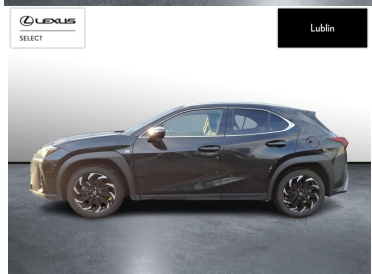

LEXUS UX

250H GPF F SPORT DESIGN 2WD

142 000 zł brutto

KINTO UŻYWANE

dla Firmy

1 271 zł

netto /mies.

KINTO UŻYWANE

dla Ciebie

1 562 zł

brutto /mies.

Okres finansowania 36 mies.

Wpłata własna 15%

Limit 15 000 km

WYPOSAŻENIE

BEZPIECZEŃSTWO

ABS, ASR (KONTROLA TRAKCJI), ASYSTENT PASA RUCHU, CZUJNIK DESZCZU, CZUJNIK ZMIERZCHU, ESP (STABILIZACJA TORU JAZDY), ISOFIX, KURTYNY POWIETRZNE, PODUSZKA POWIETRZNA CHRONIĄCA KOLANĄ, PODUSZKA POWIETRZNA KIEROWCY, PODUSZKA POWIETRZNA PASAŻERA, PODUSZKI BOCZNE PRZEDNIE, PODUSZKI BOCZNE TYLNE, ŚWIATŁA LED, ŚWIATŁA DO JAZDY DZIENNEJ, ŚWIATŁA PRZECIWMGIELNE, ELEKTRONICZNA KONTROLA CIŚNIENIA W OPONACH, ELEKTRONICZNY SYSTEM ROZDZIAŁU SIŁY HAMOWANIA, LAMPY TYLNE W TECHNOLOGII LED, SYSTEM WSPOMAGANIA HAMOWANIA, BOCZNA PODUSZKA POWIETRZNA KIEROWCY, ASYSTENT HAMOWANIA - BRAKE ASSIST, AKTYWNY ASYSTENT HAMOWANIA AWARYJNEGO, KONTROLA ODLEGŁOŚCI, AKTYWNY ASYSTENT ZMIANY PASA RUCHU

KOMFORT

BLUETOOTH, CZUJNIKI PARKOWANIA PRZEDNIE, CZUJNIKI PARKOWANIA TYLNE, ELEKTRYCZNE SZYBY PRZEDNIE, ELEKTRYCZNE SZYBY TYLNE, ELEKTRYCZNE USTAWIANE LUSTERKA, GNIAZDO USB, KAMERA COFANIA, KLIMATYZACJA DWUSTREFOWA, NAWIGACJA GPS, PODGRZEWANE LUSTERKA BOCZNE, PODGRZEWANE PRZEDNIE SIEDZENIA, PRZYCIEMNIANE SZYBY, TAPICERKA SKÓRZANA, TEMPOMAT AKTYWNY, WIELOFUNKCYJNA KIEROWNICA, WSPOMAGANIE KIEROWNICY, DŹWIGNIA ZMIANY BIEGÓW WYKOŃCZONA SKÓRĄ, KIEROWNICA OGRZEWANA, KIEROWNICA SKÓRZANA, LUSTERKA BOCZNE SKŁADANE ELEKTRYCZNIE, PODGRZEWANY FOTEL PASAŻERA, WSPOMAGANIE RUSZANIA POD GÓRĘ, FELGI ALUMINIOWE 18, PODŁOKIETNIKI - PRZÓD, PODŁOKIETNIKI - TYŁ, ZESTAW GŁOŚNOMÓWIĄCY, KEYLESS GO, ŚWIATŁA DO JAZDY DZIENNEJ DIODOWE LED, EKRAŃ DOTYKOWY, GŁOSOWE STEROWANIE FUNKCJAMI POJAZDU, ŁADOWANIE BEZPRZEWODOWE URZĄDZEŃ

INNE

INTERFEJS ANDROID AUTO, INTERFEJS APPLE CARPLAY I 5 WIĘCEJ

POJEMNOŚĆ
1 987 CM³

MOC
184 KM

ROK PRODUKCJI
2023

PRZEBIEG
30 017 KM

RODZAJ NADWOZIA
SUV

VAT 23%
TAK

SKRZYŃNIA BIEGÓW
AUTOMATYCZNA

RODZAJ PALIWA
HYBRYDA

DATA PIERWSZEJ REJSTRACJI
2024-02-21

KOLOR NADWOZIA
CZARNY

KRAJ POCHODZENIA
POLSKA

KRAJ POCHODZENIA/NUMER
REJSTRACYJNY
JTHY65BH602186504
/LUB3702P

LEXUS SELECT
UŻYWANE Z SALONU

> KOMPLEKSOWA KONTROLA TECHNICZNA

> INDYWIDUALNA OFERTA FINANSOWA

Numer klucza: 35

Robert Stec
880 355 349

robert.stec@lexus-lublin.pl

Lublin

Kalinówka, KALINÓWKA 18
K/LUBLINA

www.pewneauto.pl/dealer/289