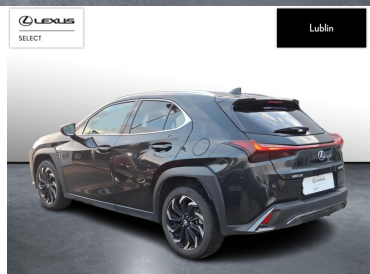

LEXUS UX

250H GPF F SPORT DESIGN 2WD

142 000 zł brutto

KINTO UŻYWANE

dla Firmy

1 271 zł

netto /mies.

KINTO UŻYWANE

dla Ciebie

1 562 zł

brutto /mies.

Okres finansowania 36 mies.

Wpłata własna 15%

Limit 15 000 km

WYPOSAŻENIE

BEZPIECZEŃSTWO

ABS, ASR (KONTROLA TRAKCJI), ASYSTENT PASA RUCHU, CZUJNIK DESZCZU, CZUJNIK ZMIERZCHU, ESP (STABILIZACJA TORU JAZDY), ISOFIX, KURTYNY POWIETRZNE, PODUSZKA POWIETRZNA CHRONIĄCA KOLANĄ, PODUSZKA POWIETRZNA KIEROWCY, PODUSZKA POWIETRZNA PASAŻERA, PODUSZKI BOCZNE PRZEDNIE, PODUSZKI BOCZNE TYLNE, ŚWIATŁA LED, ŚWIATŁA DO JAZDY DZIENNEJ, ŚWIATŁA PRZECIWMGIELNE, ELEKTRONICZNA KONTROLA CIŚNIENIA W OPONACH, ELEKTRONICZNY SYSTEM ROZDZIAŁU SIŁY HAMOWANIA, LAMPY TYLNE W TECHNOLOGII LED, SYSTEM WSPOMAGANIA HAMOWANIA, BOCZNA PODUSZKA POWIETRZNA KIEROWCY, ASYSTENT HAMOWANIA - BRAKE ASSIST, AKTYWNY ASYSTENT HAMOWANIA AWARYJNEGO, KONTROLA ODLEGŁOŚCI, AKTYWNY ASYSTENT ZMIANY PASA RUCHU

KOMFORT

BLUETOOTH, CZUJNIKI PARKOWANIA PRZEDNIE, CZUJNIKI PARKOWANIA TYLNE, ELEKTRYCZNE SZYBY PRZEDNIE, ELEKTRYCZNE SZYBY TYLNE, ELEKTRYCZNE USTAWIANE LUSTERKA, GNIAZDO USB, KAMERA COFANIA, KLIMATYZACJA DWUSTREFOWA, NAWIGACJA GPS, PODGRZEWANE LUSTERKA BOCZNE, PODGRZEWANE PRZEDNIE SIEDZENIA, PRZYCIEMNIANE SZYBY, TAPICERKA SKÓRZANA, TEMPOMAT AKTYWNY, WIELOFUNKCYJNA KIEROWNICA, WSPOMAGANIE KIEROWNICY, DŹWIGNIA ZMIANY BIEGÓW WYKOŃCZONA SKÓRĄ, KIEROWNICA OGRZEWANA, KIEROWNICA SKÓRZANA, LUSTERKA BOCZNE SKŁADANE ELEKTRYCZNIE, PODGRZEWANY FOTEL PASAŻERA, WSPOMAGANIE RUSZANIA POD GÓRĘ, FELGI ALUMINIOWE 18, PODŁOKIETNIKI - PRZÓD, PODŁOKIETNIKI - TYŁ, ZESTAW GŁOŚNOMÓWIĄCY, KEYLESS GO, ŚWIATŁA DO JAZDY DZIENNEJ DIODOWE LED, EKRAŃ DOTYKOWY, GŁOSOWE STEROWANIE FUNKCJAMI POJAZDU, ŁADOWANIE BEZPRZEWODOWE URZĄDZEŃ

INNE

INTERFEJS ANDROID AUTO, INTERFEJS APPLE CARPLAY I 5 WIĘCEJ

POJEMNOŚĆ
1 987 CM³

MOC
184 KM

ROK PRODUKCJI
2023

PRZEBIEG
30 017 KM

RODZAJ NADWOZIA
SUV

VAT 23%
TAK

SKRZYŃNIA BIEGÓW
AUTOMATYCZNA

RODZAJ PALIWA
HYBRYDA

DATA PIERWSZEJ REJSTRACJI
2024-02-21

KOLOR NADWOZIA
CZARNY

KRAJ POCHODZENIA
POLSKA

KRAJ POCHODZENIA/NUMER
REJSTRACYJNY
JTHY65BH602186504
/LUB3702P

LEXUS SELECT
UŻYWANE Z SALONU

> KOMPLEKSOWA KONTROLA TECHNICZNA

> INDYWIDUALNA OFERTA FINANSOWA

Numer klucza: 35

Robert Stec
880 355 349

robert.stec@lexus-lublin.pl

Lublin

Kalinówka, KALINÓWKA 18
K/LUBLINA

www.pewneauto.pl/dealer/289