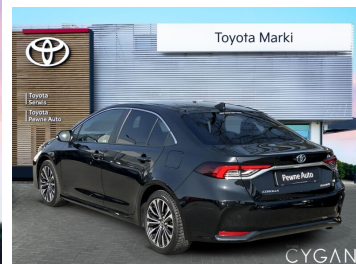

Toyota  
Pewne Auto

# Toyota Corolla

STYLE 1.8 Hybrid 140 KM.Salon Polska.Faktura  
Vat.23%.Gwarancja.

KINTO UŻYWANE  
dla Firmy

**816 zł**  
netto / mies.

KINTO UŻYWANE  
dla Ciebie

—  
brutto / mies.

KINTO

Okres finansowania 36 mies.  
Wpłata własna 15%  
Limit 15 000 km