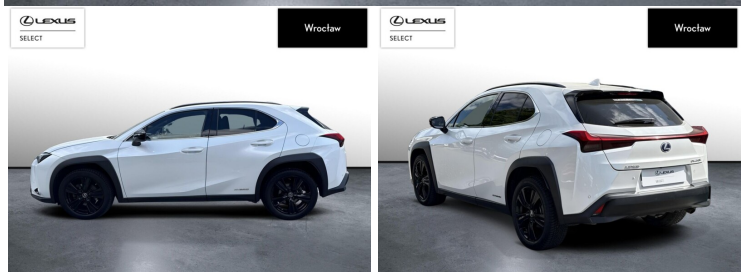

LEXUS UX

250H GPF F IMPRESSION 2WD | FV23...

104 900 zł brutto

KINTO UŻYWANE
dla Firmy

1 227 zł

netto /mies.

KINTO UŻYWANE
dla Ciebie

-

brutto /mies.

Okres finansowania 30 mies.

Wpłata własna 15%

Limit 15 000 km

POJEMNOŚĆ
1 987 CM³MOC
184 KMROK PRODUKCJI
2020PRZEBIEG
69 356 KMRODZAJ NADWOZIA
SUVVAT 23%
TAKSKRZYNIA BIEGÓW
AUTOMATYCZNA (CVT...)RODZAJ PALIWA
HYBRYDADATA PIERWSZEJ REJESTRACJI
2021-01-29KOLOR NADWOZIA
BIAŁYKRAJ POCHODZENIA
POLSKAKRAJ POCHODZENIA/NUMER
REJESTRACYJNY
JTHY65BH802079700
/DW9KY35