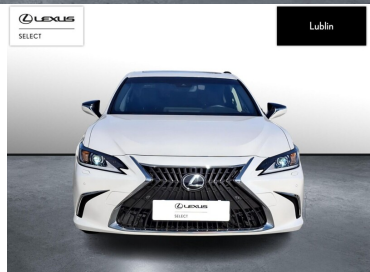

LEXUS ES

ES 300H BUSINESS EDITION

172 000 zł brutto

KINTO UŻYWANE

dla Firmy

1 437 zł

netto /mies.

KINTO UŻYWANE

dla Ciebie

1 766 zł

brutto /mies.

Okres finansowania 36 mies.

Wpłata własna 15%

Limit 15 000 km

WYPOSAŻENIE

BEZPIECZEŃSTWO

ABS, ASR (KONTROLA TRAKCJI), ASYSTENT PASA RUCHU, CZUJNIK DESZCZU, CZUJNIK ZMIERZCHU, ESP (STABILIZACJA TORU JAZDY), ISOFIX, KURTYNY POWIETRZNE, PODUSZKA POWIETRZNA CHRONIĄCA KOLANĄ, PODUSZKA POWIETRZNA KIEROWCY, PODUSZKA POWIETRZNA PASAŻERA, PODUSZKI BOCZNE PRZEDNIE, PODUSZKI BOCZNE TYLNE, ŚWIATŁA LED, ŚWIATŁA DO JAZDY DZIENNEJ, ŚWIATŁA PRZECIWMGIELNE, ELEKTRONICZNA KONTROLA CIŚNIENIA W OPONACH, ELEKTRONICZNY SYSTEM ROZDZIAŁU SIŁY HAMOWANIA, LAMPY TYLNE W TECHNOLOGII LED, PODUSZKA KOLAN PASAŻERA, SPRYSKIWACZE REFLEKTORÓW, SYSTEM WSPOMAGANIA HAMOWANIA, BOCZNA PODUSZKA POWIETRZNA KIEROWCY, KONTROLA ODLEGŁOŚCI

KOMFORT

BLUETOOTH, CZUJNIKI PARKOWANIA PRZEDNIE, CZUJNIKI PARKOWANIA TYLNE, ELEKTRYCZNE SZYBY PRZEDNIE, ELEKTRYCZNE SZYBY TYLNE, ELEKTRYCZNIE USTAWIANE FOTELE, ELEKTRYCZNIE USTAWIANE LUSTERKA, GNIAZDO USB, KAMERA COFANIA, KLIMATYZACJA DWUSTREFOWA, ŁOPATKI ZMIANY BIEGÓW, NAWIGACJA GPS, PODGRZEWANE LUSTERKA BOCZNE, PODGRZEWANE PRZEDNIE SIEDZENIA, PRZYCIEMNIANE SZYBY, TAPICERKA SKÓRZANA, TEMPOMAT AKTYWNY, WIELOFUNKCYJNA KIEROWNICA, WSPOMAGANIE KIEROWNICY, DŹWIGNIA ZMIANY BIEGÓW WYKOŃCZONA SKÓRĄ, KIEROWNICA OGRZEWANA, KIEROWNICA SKÓRZANA, LUSTERKA BOCZNE SKŁADANE ELEKTRYCZNIE, PODGRZEWANY FOTEL PASAŻERA, WSPOMAGANIE RUSZANIA POD GÓRĘ, ELEKTRYCZNIE USTAWIANY FOTEL KIEROWCY, FELGI ALUMINIOWE 18, PODŁOKIETNIKI - PRZÓD, PODŁOKIETNIKI - TYŁ, ZESTAW GŁOŚNOMÓWIĄCY, KEYLESS GO, ŚWIATŁA DO JAZDY DZIENNEJ DIODOWE LED, EKRAŃ DOTYKOWY, ŁADOWANIE BEZPRZEWODOWE URZĄDZEŃ

INNE

INTERFEJS ANDROID AUTO, INTERFEJS APPLE CARPLAY I 6 WIĘCEJ

POJEMNOŚĆ
2 487 CM³

MOC
218 KM

ROK PRODUKCJI
2023

PRZEBIEG
36 420 KM

RODZAJ NADWOZIA
SEDAN

VAT 23%
TAK

SKRZYŃNIA BIEGÓW
AUTOMATYCZNA

RODZAJ PALIWA
HYBRYDA

DATA PIERWSZEJ REJESTRACJI
2024-02-29

KOLOR NADWOZIA
BIAŁY

KRAJ POCHODZENIA
POLSKA

KRAJ POCHODZENIA/NUMER
REJESTRACYJNY
JTHB21B1102223746
/LUB3743P

LEXUS SELECT
UŻYWANE Z SALONU

> KOMPLEKSOWA KONTROLA TECHNICZNA

> INDYWIDUALNA OFERTA FINANSOWA

Numer klucza: 27

Mateusz Zysko
532 359 341

mateusz.zysko@lexus-lublin.pl

Lublin

Kalinówka, KALINÓWKA 18
K/LUBLINA

www.pewneauto.pl/dealer/289