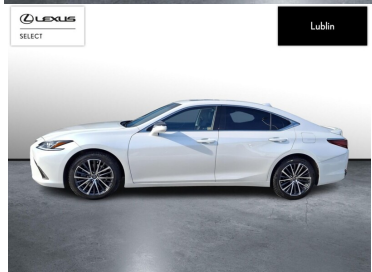

LEXUS ES

ES 300H BUSINESS EDITION

172 000 zł brutto

KINTO UŻYWANE

dla Firmy

1 437 zł

netto /mies.

KINTO UŻYWANE

dla Ciebie

1 766 zł

brutto /mies.

Okres finansowania 36 mies.

Wpłata własna 15%

Limit 15 000 km

WYPOSAŻENIE

BEZPIECZEŃSTWO

ABS, ASR (KONTROLA TRAKCJI), ASYSTENT PASA RUCHU, CZUJNIK DESZCZU, CZUJNIK ZMIERZCHU, ESP (STABILIZACJA TORU JAZDY), ISOFIX, KURTYNY POWIETRZNE, PODUSZKA POWIETRZNA CHRONIĄCA KOLANĄ, PODUSZKA POWIETRZNA KIEROWCY, PODUSZKA POWIETRZNA PASAŻERA, PODUSZKI BOCZNE PRZEDNIE, PODUSZKI BOCZNE TYLNE, ŚWIATŁA LED, ŚWIATŁA DO JAZDY DZIENNEJ, ŚWIATŁA PRZECIWMGIELNE, ELEKTRONICZNA KONTROLA CIŚNIENIA W OPONACH, ELEKTRONICZNY SYSTEM ROZDZIAŁU SIŁY HAMOWANIA, LAMPY TYLNE W TECHNOLOGII LED, PODUSZKA KOLAN PASAŻERA, SPRYSKIWACZE REFLEKTORÓW, SYSTEM WSPOMAGANIA HAMOWANIA, BOCZNA PODUSZKA POWIETRZNA KIEROWCY, KONTROLA ODLEGŁOŚCI

KOMFORT

BLUETOOTH, CZUJNIKI PARKOWANIA PRZEDNIE, CZUJNIKI PARKOWANIA TYLNE, ELEKTRYCZNE SZYBY PRZEDNIE, ELEKTRYCZNE SZYBY TYLNE, ELEKTRYCZNIE USTAWIANE FOTELE, ELEKTRYCZNIE USTAWIANE LUSTERKA, GNIAZDO USB, KAMERA COFANIA, KLIMATYZACJA DWUSTREFOWA, ŁOPATKI ZMIANY BIEGÓW, NAWIGACJA GPS, PODGRZEWANE LUSTERKA BOCZNE, PODGRZEWANE PRZEDNIE SIEDZENIA, PRZYCIEMNIANE SZYBY, TAPICERKA SKÓRZANA, TEMPOMAT AKTYWNY, WIELOFUNKCYJNA KIEROWNICA, WSPOMAGANIE KIEROWNICY, DŹWIGNIA ZMIANY BIEGÓW WYKOŃCZONA SKÓRĄ, KIEROWNICA OGRZEWANA, KIEROWNICA SKÓRZANA, LUSTERKA BOCZNE SKŁADANE ELEKTRYCZNIE, PODGRZEWANY FOTEL PASAŻERA, WSPOMAGANIE RUSZANIA POD GÓRĘ, ELEKTRYCZNIE USTAWIANY FOTEL KIEROWCY, FELGI ALUMINIOWE 18, PODŁOKIETNIKI - PRZÓD, PODŁOKIETNIKI - TYŁ, ZESTAW GŁOŚNOMÓWIĄCY, KEYLESS GO, ŚWIATŁA DO JAZDY DZIENNEJ DIODOWE LED, EKRAŃ DOTYKOWY, ŁADOWANIE BEZPRZEWODOWE URZĄDZEŃ

INNE

INTERFEJS ANDROID AUTO, INTERFEJS APPLE CARPLAY I 6 WIĘCEJ

POJEMNOŚĆ
2 487 CM³

MOC
218 KM

ROK PRODUKCJI
2023

PRZEBIEG
36 420 KM

RODZAJ NADWOZIA
SEDAN

VAT 23%
TAK

SKRZYŃNIA BIEGÓW
AUTOMATYCZNA

RODZAJ PALIWA
HYBRYDA

DATA PIERWSZEJ REJESTRACJI
2024-02-29

KOLOR NADWOZIA
BIAŁY

KRAJ POCHODZENIA
POLSKA

KRAJ POCHODZENIA/NUMER
REJESTRACYJNY
JTHB21B1102223746
/LUB3743P

LEXUS SELECT
UŻYWANE Z SALONU

> KOMPLEKSOWA KONTROLA TECHNICZNA

> INDYWIDUALNA OFERTA FINANSOWA

Numer klucza: 27

Mateusz Zysko
532 359 341

mateusz.zysko@lexus-lublin.pl

Lublin

Kalinówka, KALINÓWKA 18
K/LUBLINA

www.pewneauto.pl/dealer/289