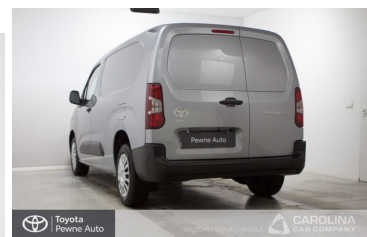

Toyota
Pewne Auto

Toyota PROACE CITY

City 1.5 D-4D Long 2,4t Active 3 + Pakiet Multimedia 3 osobowy

KINTO UŻYWANE
dla Firmy

784 zł
netto / mies.

KINTO UŻYWANE
dla Ciebie

963 zł
brutto / mies.

KINTO

Okres finansowania 36 mies.
Wpłata własna 15%
Limit 15 000 km

94 900 zł brutto

Numer klucza: RECEPCJA- 714 MAGAZYN WŁOCHY

DATA UTWORZENIA
20:20 22.05.2026

Toyota
Pewne Auto

WYPOSAŻENIE

BEZPIECZEŃSTWO

ABS, ASR (kontrola trakcji), Asystent pasa ruchu, Czujnik deszczu, ESP (stabilizacja toru jazdy), Kurtyny powietrzne, Ogranicznik prędkości, Poduszka powietrzna kierowcy, Poduszka powietrzna pasażera, Poduszki boczne przednie, Światła LED, Światła do jazdy dziennej, Światła przeciwmgielne, System wspomagania hamowania, System powiadamiania o wypadku, Aktywny asystent zmiany pasa ruchu