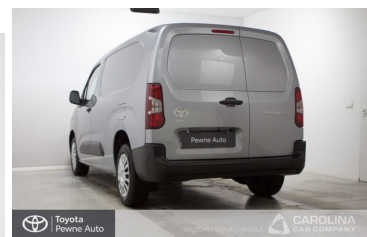

Toyota
Pewne Auto

Toyota PROACE CITY

City 1.5 D-4D Long 2,4t Active 3 + Pakiet Multimedia 3 osobowy

KINTO UŻYWANE
dla Firmy

784 zł
netto / mies.

KINTO UŻYWANE
dla Ciebie

963 zł
brutto / mies.

94 900 zł brutto

KINTO

Okres finansowania 36 mies.
Wpłata własna 15%
Limit 15 000 km

Numer klucza: RECEPCJA- 714 MAGAZYN WŁOCHY

DATA UTWORZENIA
20:17 06.04.2026

Toyota
Pewne Auto

WYPOSAŻENIE

BEZPIECZEŃSTWO

ABS, ASR (kontrola trakcji), Asystent pasa ruchu, Czujnik deszczu, ESP (stabilizacja toru jazdy), Kurtyny powietrzne, Ogranicznik prędkości, Poduszka powietrzna kierowcy, Poduszka powietrzna pasażera, Poduszki boczne przednie, Światła LED, Światła do jazdy dziennej, Światła przeciwmgielne, System wspomagania hamowania, System powiadamiania o wypadku, Aktywny asystent zmiany pasa ruchu