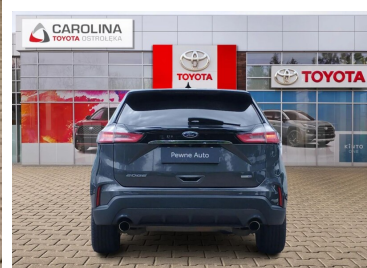

Toyota
Pewne Auto

Ford EDGE

Ford Edge 2.0 EcoBlue Bi-Turbo 4x4 Titanium

69 900 zł brutto

KONTAKT Z DORADCĄ

Artur Kraszewski

Doradca ds. sprzedaży samochodów używanych

☎ +48 576966300