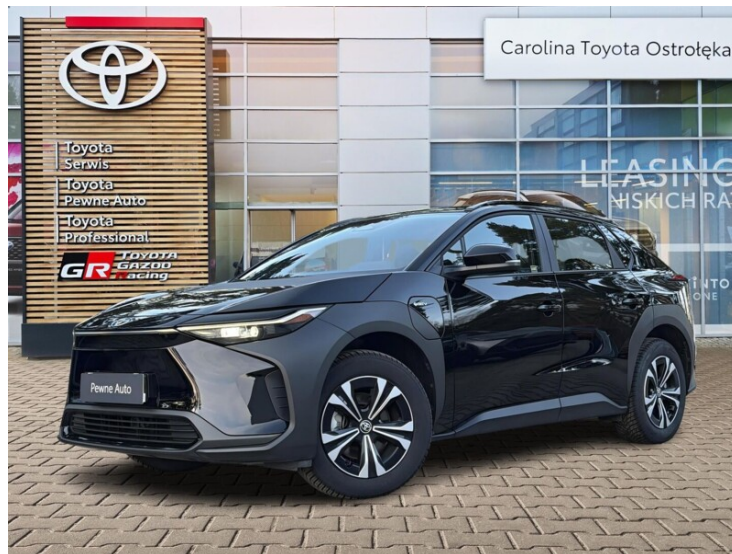

Toyota
Pewne Auto

WYPOSAŻENIE

BEZPIECZEŃSTWO

ABS, ASR (kontrola trakcji), Czujnik deszczu, Czujnik zmiernych, ESP (stabilizacja toru jazdy), Isofix, Ogranicznik prędkości, Poduszka powietrzna chroniąca kolana, Poduszka powietrzna kierowcy, Poduszka powietrzna pasażera, Poduszki boczne przednie, Poduszki boczne tylne, Światła LED, Światła do jazdy dziennej, Światła przeciwmgielne

KOMFORT

Alarm, Alufelgi, Bluetooth, Centralny zamek, Elektrochromatyczne lusterko wsteczne, Elektryczne szyby przednie, Elektryczne szyby tylne, Elektrycznie ustawiane lusterka, Gniazdo USB, Immobilizer, Kamera cofania, Klimatyzacja automatyczna, Klimatyzacja dwustrefowa, MP3, Przyciemniane szyby, Radio fabryczne, Tempomat, Wielofunkcyjna kierownica, Wspomaganie kierownicy

KONTAKT Z DORADCĄ

Artur Kraszewski

Doradca ds. sprzedaży samochodów używanych

+48 576966300

artur.kraszewski@toyotaostroleka.pl

DILER

Toyota Ostrołęka Carolina Car Company

Ostrołęka, ul. Warszawska 36

www.toyotaostroleka.pl

+48 297 66 42 33 576966300 698612066

INFO@TOYOTAOSTROLEKA.PL

Poniedziałek - Piątek: 08:00-18:00

Sobota: 09:00-14:00

CHARAKTERYSTYKA POJAZDU

POJEMNOŚĆ

-

ROK PRODUKCJI

2024

DATA PIERWSZEJ
REJESTRACJI

2025-03-05

PRZEBIEG

4 388 km

MOC

204 KM

RODZAJ NADWOZIA

SUV

RODZAJ PALIWA

Elektryczny

KOLOR NADWOZIA

Czarny Metalik

SKRZYŃNIA BIEGÓW

Automatyczna (CVT,
eCVT)

LICZBA DRZWI/MIEJSC

5/5

NR SYSTEMOWY

#376885

VIN/NUMER
REJESTRACYJNY

JTMAABAA90A036767/

WO89604

Gwarancja 24 mc

Sprawdzony stan techniczny

Udokumentowana historia auta