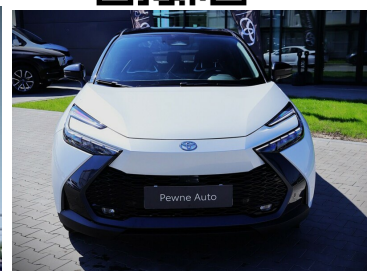

Toyota
Pewne Auto

Toyota C-HR

EXECUTIVE 2,0 Hybrid Plug-in 223KM

KINTO UŻYWANE
dla Firmy

1 383 zł
netto / mies.

KINTO UŻYWANE
dla Ciebie

–
brutto / mies.

154 900 zł brutto