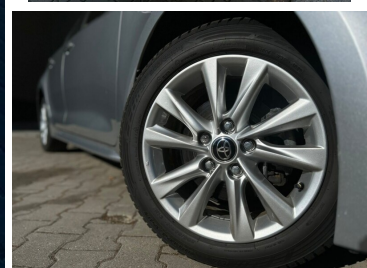

Toyota
Pewne Auto

Toyota Corolla

COMFORT|Tech 1.8 Hybrid 140 KM kombi

KINTO UŻYWANE
dla Firmy

752 zł
netto / mies.

KINTO UŻYWANE
dla Ciebie

923 zł
brutto / mies.

KiNTO