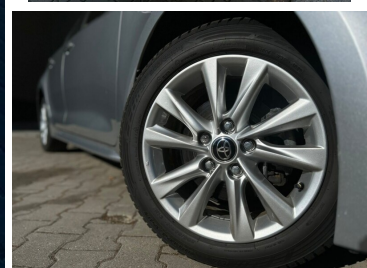

Toyota
Pewne Auto

Toyota Corolla

COMFORT|Tech 1.8 Hybrid 140 KM kombi

KINTO UŻYWANE
dla Firmy

798 zł
netto / mies.

KINTO UŻYWANE
dla Ciebie

980 zł
brutto / mies.

KiNTO