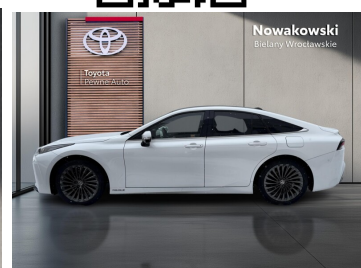

Toyota
Pewne Auto

Toyota Mirai

Executive + VIP + dach panoramiczny + JBL |
automat WODÓR

KINTO UŻYWANE
dla Firmy

1 877 zł
netto / mies.

KINTO UŻYWANE
dla Ciebie

–
brutto / mies.

KINTO