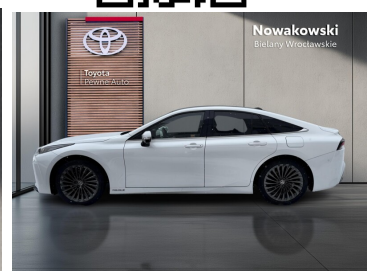

Toyota  
Pewne Auto

# Toyota Mirai

Executive + VIP + dach panoramiczny + JBL |  
automat WODÓR

KINTO UŻYWANE  
dla Firmy

**1 902 zł**  
netto / mies.

KINTO UŻYWANE  
dla Ciebie

**2 338 zł**  
brutto / mies.

KINTO

Okres finansowania 36 mies.  
Wpłata własna 15%  
Limit 15 000 km

**128 900 zł brutto**

**Toyota**  
Pewne Auto