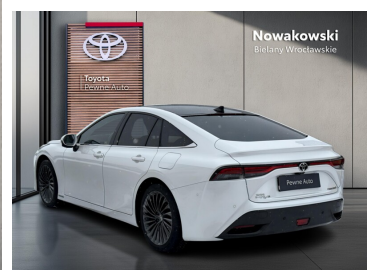

Toyota  
Pewne Auto

# Toyota Mirai

Executive + VIP + dach panoramiczny + JBL |  
automat WODÓR

KINTO UŻYWANE  
dla Firmy

**1 902 zł**  
netto / mies.

KINTO UŻYWANE  
dla Ciebie

**2 338 zł**  
brutto / mies.

KINTO

Okres finansowania 36 mies.  
Wpłata własna 15%  
Limit 15 000 km

**128 900 zł brutto**

**Toyota**  
Pewne Auto