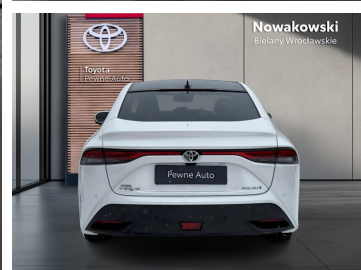

Toyota
Pewne Auto

Toyota Mirai

Executive + VIP + dach panoramiczny + JBL |
automat WODÓR

KINTO UŻYWANE
dla Firmy

1 877 zł
netto / mies.

KINTO UŻYWANE
dla Ciebie

–
brutto / mies.

KINTO