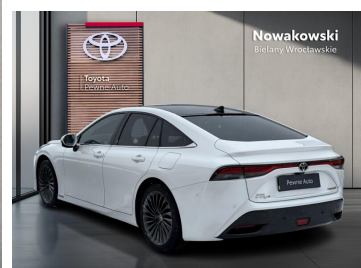

Toyota
Pewne Auto

Toyota Mirai

Executive + VIP + dach panoramiczny + JBL |
automat WODÓR

KINTO UŻYWANE
dla Firmy

1 877 zł
netto / mies.

KINTO UŻYWANE
dla Ciebie

–
brutto / mies.

KINTO