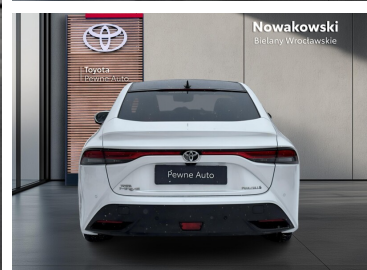

Toyota  
Pewne Auto

# Toyota Mirai

Executive + VIP + dach panoramiczny + JBL |  
automat WODÓR

KINTO UŻYWANE  
dla Firmy

**1 902 zł**  
netto / mies.

KINTO UŻYWANE  
dla Ciebie

**2 338 zł**  
brutto / mies.

KINTO

Okres finansowania 36 mies.  
Wpłata własna 15%  
Limit 15 000 km