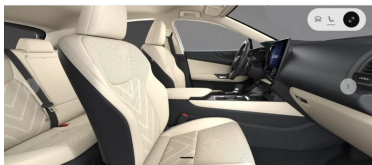

## LEXUS NX

LEXUS NX 350H OMOTENASHI MY2...

269 900 zł brutto /

LEXUS  
SELECT WARSZAWA-PULAWSKAPOJEMNOŚĆ  
2 487 CM<sup>3</sup>MOC  
199 KMROK PRODUKCJI  
2025PRZEBIEG  
7 000 KMRODZAJ NADWOZIA  
SUVVAT 23%  
TAKSKRZYŃNIA BIEGÓW  
AUTOMATYCZNARODZAJ PALIWA  
HYBRYDADATA PIERWSZEJ REJESTRACJI  
2025-12-11KOLOR NADWOZIA  
CZERWONY METALIKKRAJ POCHODZENIA  
POLSKAKRAJ POCHODZENIA/NUMER  
REJESTRACYJNY  
JTJCKBEZ702071448  
/WPI6454NLEXUS SELECT  
UŻYWANE Z SALONU