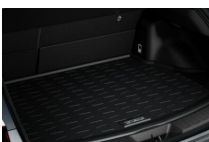

GUMOWA WYKŁADZINA BAGAŻNIKA (NISKA PODŁOGA)

Dywaniki / Wykładziny

466 zł