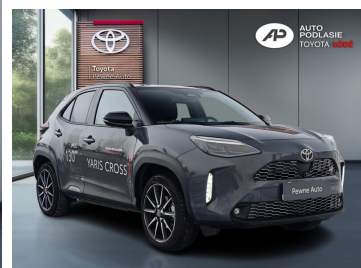

Toyota
Pewne Auto

Toyota Yaris Cross

DEMO! YARIS CROSS, 1.5 Hybrid,
GR_SPORT+TECH, 130KM, Salon PL, FV 23%

KINTO UŻYWANE
dla Firmy

1 309 zł
netto / mies.

KINTO UŻYWANE
dla Ciebie

1 609 zł
brutto / mies.

KINTO