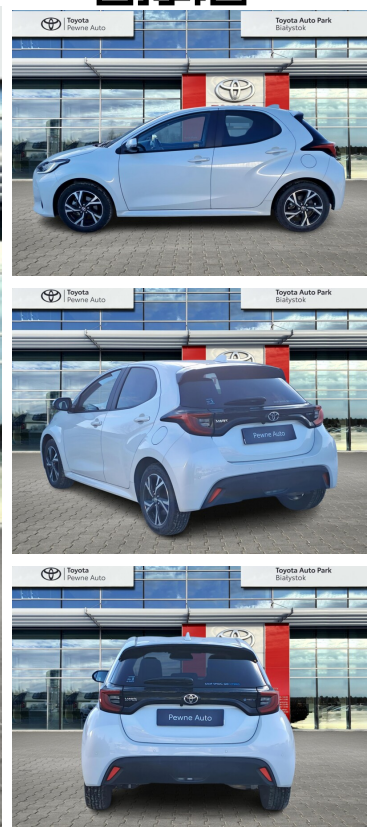

Toyota
Pewne Auto

Toyota Yaris

Toyota Yaris Hybrid 1.5 Style, FV23%,
Gwarancja 2028/02, ASO

KINTO UŻYWANE
dla Firmy

679 zł
netto / mies.

KINTO UŻYWANE
dla Ciebie

833 zł
brutto / mies.

93 900 zł brutto

POJEMNOŚĆ
1 490 cm³

ROK PRODUKCJI
2025

DATA PIERWSZEJ
REJESTRACJI
2025-02-19

PRZEBIEG
10 304 km

MOC
116 KM

RODZAJ NADWOZIA
Hatchback

RODZAJ PALIWA
Hybryda

KOLOR NADWOZIA
Biały Perłowy