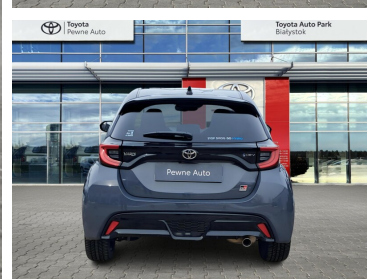

Toyota  
Pewne Auto

# Toyota Yaris

Toyota Yaris Hybrid 1.5 GR Sport 130KM, ASO,  
FV23%, Gwarancja 2028/02

KINTO UŻYWANE  
dla Firmy

**956 zł**  
netto / mies.

KINTO UŻYWANE  
dla Ciebie

**1 174 zł**  
brutto / mies.

KINTO

Okres finansowania 36 mies.  
Wpłata własna 15%  
Limit 15 000 km