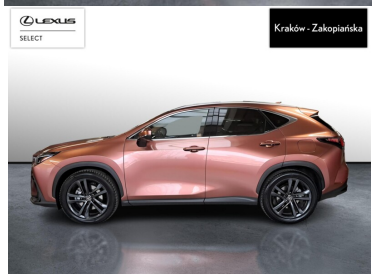

## LEXUS NX

450H+ PRESTIGE TAZUNA DESIGN A...

259 900 zł brutto

## KINTO UŻYWANE

dla Ciebie

-

brutto /mies.

Okres finansowania 36 mies.

Wpłata własna 15%

Limit 15 000 km