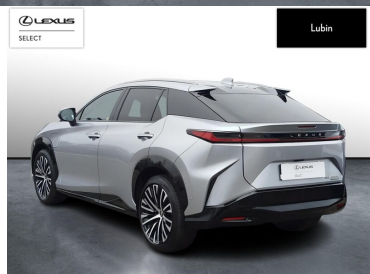

SELECT

Lubin

LEXUS RZ

RZ 450E OMOTENASHI DIRECT4

196 900 zł brutto /

WYPOSAŻENIE

BEZPIECZEŃSTWO

ABS, ASR (KONTROLA TRAKCJI), ASYSTENT PASA RUCHU, CZUJNIK DESZCZU, CZUJNIK MARTWEGO POLA, CZUJNIK ZMIERZCHU, ESP (STABILIZACJA TORU JAZDY), ISOFIX, OGRANICZNIK PRĘDKOŚCI, PODUSZKA POWIETRZNA CHRONIĄCA KOLANA, PODUSZKA POWIETRZNA KIEROWCY, PODUSZKA POWIETRZNA PASAŻERA, PODUSZKI BOCZNE PRZEDNIE, ŚWIATŁA DO JAZDY DZIENNEJ, ŚWIATŁA PRZECIWMGIELNE

POJEMNOŚĆ

-

SKRZYNIA BIEGÓW
AUTOMATYCZNAMOC
313 KMRODZAJ PALIWA
ELEKTRYCZNYROK PRODUKCJI
2023DATA PIERWSZEJ REJESTRACJI
2024-04-08PRZEBIEG
33 485 KMKOLOR NADWOZIA
SREBRNY METALIKRODZAJ NADWOZIA
SUVKRAJ POCHODZENIA
POLSKAVAT 23%
TAKKRAJ POCHODZENIA/NUMER
REJESTRACYJNY
**JTJAABAB70A011128
/DLU8016C****LEXUS SELECT**
UŻYWANE Z SALONU