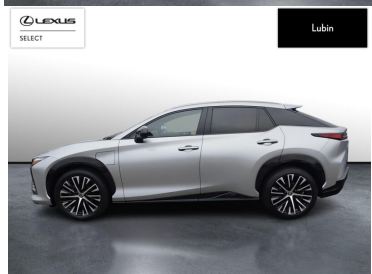

SELECT

Lubin

LEXUS RZ

RZ 450E OMOTENASHI DIRECT4

196 900 zł brutto /

WYPOSAŻENIE

BEZPIECZEŃSTWO

ABS, ASR (KONTROLA TRAKCJI), ASYSTENT PASA RUCHU, CZUJNIK DESZCZU, CZUJNIK MARTWEGO POLA, CZUJNIK ZMIERZCHU, ESP (STABILIZACJA TORU JAZDY), ISOFIX, OGRANICZNIK PRĘDKOŚCI, PODUSZKA POWIETRZNA CHRONIĄCA KOLANA, PODUSZKA POWIETRZNA KIEROWCY, PODUSZKA POWIETRZNA PASAŻERA, PODUSZKI BOCZNE PRZEDNIE, ŚWIATŁA DO JAZDY DZIENNEJ, ŚWIATŁA PRZECIWMGIELNE

POJEMNOŚĆ

-

SKRZYNIA BIEGÓW
AUTOMATYCZNAMOC
313 KMRODZAJ PALIWA
ELEKTRYCZNYROK PRODUKCJI
2023DATA PIERWSZEJ REJESTRACJI
2024-04-08PRZEBIEG
33 485 KMKOLOR NADWOZIA
SREBRNY METALIKRODZAJ NADWOZIA
SUVKRAJ POCHODZENIA
POLSKAVAT 23%
TAKKRAJ POCHODZENIA/NUMER
REJESTRACYJNY
**JTJAABAB70A011128
/DLU8016C****LEXUS SELECT**
UŻYWANE Z SALONU