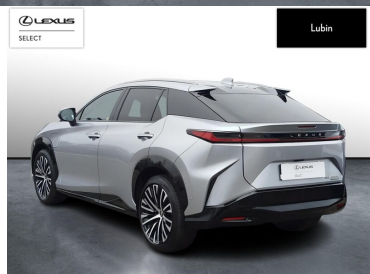

SELECT

Lubin

LEXUS RZ

RZ 450E OMOTENASHI DIRECT4

196 900 zł brutto /

WYPOSAŻENIE

BEZPIECZEŃSTWO

ABS, ASR (KONTROLA TRAKCJI), ASYSTENT PASA RUCHU, CZUJNIK DESZCZU, CZUJNIK MARTWEGO POLA, CZUJNIK ZMIERZCHU, ESP (STABILIZACJA TORU JAZDY), ISOFIX, OGRANICZNIK PRĘDKOŚCI, PODUSZKA POWIETRZNA CHRONIĄCA KOLANA, PODUSZKA POWIETRZNA KIEROWCY, PODUSZKA POWIETRZNA PASAŻERA, PODUSZKI BOCZNE PRZEDNIE, ŚWIATŁA DO JAZDY DZIENNEJ, ŚWIATŁA PRZECIWMGIELNE

POJEMNOŚĆ

-

MOC

313 KM

ROK PRODUKCJI

2023

PRZEBIEG

33 485 KM