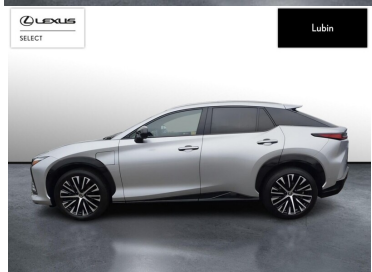

SELECT

Lubin

LEXUS RZ

RZ 450E OMOTENASHI DIRECT4

194 900 zł brutto

KINTO UŻYWANE

dla Firmy

2 422 zł

netto /mies.

KINTO UŻYWANE

dla Ciebie

2 977 zł

brutto /mies.

Okres finansowania 36 mies.

Wpłata własna 15%

Limit 15 000 km

WYPOSAŻENIE

BEZPIECZEŃSTWO

ABS, ASR (KONTROLA TRAKCJI), ASYSTENT PASA RUCHU, CZUJNIK DESZCZU, CZUJNIK MARTWEGO POLA, CZUJNIK ZMIERZCHU, ESP (STABILIZACJA TORU JAZDY), ISOFIX, OGRANICZNIK PRĘDKOŚCI, PODUSZKA POWIETRZNA CHRONIĄCA KOLANA, PODUSZKA POWIETRZNA KIEROWCY, PODUSZKA POWIETRZNA PASAŻERA, PODUSZKI BOCZNE PRZEDNIE, ŚWIATŁA DO JAZDY DZIENNEJ, ŚWIATŁA PRZECIWMGIELNE

KOMFORT

ALARM, ALUFELGI, ASYSTENT PARKOWANIA, BLUETOOTH, CENTRALNY ZAMEK, CZUJNIKI PARKOWANIA PRZEDNIE, CZUJNIKI PARKOWANIA TYLNE, ELEKTRYCZNE SZYBY PRZEDNIE, ELEKTRYCZNE SZYBY TYLNE, ELEKTRYCZNIE USTAWIANE FOTELE, ELEKTRYCZNIE USTAWIANE LUSTERKA, HUD (WYŚWIETLACZ PRZEZIERNY), IMMOBILIZER, KAMERA COFANIA, KLIMATYZACJA AUTOMATYCZNA, KLIMATYZACJA DWUSTREFOWA, KOMPUTER POKŁADOWY, ŁOPATKI ZMIANY BIEGÓW, NAWIGACJA GPS, PODGRZEWANE LUSTERKA BOCZNE, PODGRZEWANE PRZEDNIE SIEDZENIA, PODGRZEWANE TYLNE SIEDZENIA, PRZYCIEMNIANE SZYBY, RADIO FABRYCZNE, RELINGI DACHOWE, TEMPOMAT AKTYWNY, WIELOFUNKCYJNA KIEROWNICA, WSPOMAGANIE KIEROWNICY

POJEMNOŚĆ

-

MOC

313 KM

ROK PRODUKCJI

2023

PRZEBIEG

33 485 KM

RODZAJ NADWOZIA

SUV

VAT 23%

TAK

SKRZYNIA BIEGÓW

AUTOMATYCZNA

RODZAJ PALIWA

ELEKTRYCZNY

DATA PIERWSZEJ REJESTRACJI

2024-04-08

KOLOR NADWOZIA

SREBRNY METALIK

KRAJ POCHODZENIA

POLSKA

KRAJ POCHODZENIA/NUMER

REJESTRACYJNY

JTJAABAB70A011128

/DLU8016C

LEXUS SELECT

UŻYWANE Z SALONU

- > GWARANCJA 13 MC
- > INDYWIDUALNA OFERTA FINANSOWA

- > KOMPLEKSOWA KONTROLA TECHNICZNA

Doradca Lexus

(76) 753 92 92

uzywane@lexus-lubin.pl

Lubin

Lubin, Przemysłowa 1E

www.lexus-lubin.pl