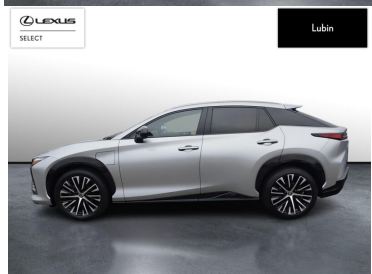

SELECT

Lubin

LEXUS RZ

RZ 450E OMOTENASHI DIRECT4

196 900 zł brutto /

WYPOSAŻENIE

BEZPIECZEŃSTWO

ABS, ASR (KONTROLA TRAKCJI), ASYSTENT PASA RUCHU, CZUJNIK DESZCZU, CZUJNIK MARTWEGO POLA, CZUJNIK ZMIERZCHU, ESP (STABILIZACJA TORU JAZDY), ISOFIX, OGRANICZNIK PRĘDKOŚCI, PODUSZKA POWIETRZNA CHRONIĄCA KOLANA, PODUSZKA POWIETRZNA KIEROWCY, PODUSZKA POWIETRZNA PASAŻERA, PODUSZKI BOCZNE PRZEDNIE, ŚWIATŁA DO JAZDY DZIENNEJ, ŚWIATŁA PRZECIWMGIELNE

KOMFORT

ALARM, ALUFELGI, ASYSTENT PARKOWANIA, BLUETOOTH, CENTRALNY ZAMEK, CZUJNIKI PARKOWANIA PRZEDNIE, CZUJNIKI PARKOWANIA TYLNE, ELEKTRYCZNE SZYBY PRZEDNIE, ELEKTRYCZNE SZYBY TYLNE, ELEKTRYCZNIE USTAWIANE FOTELE, ELEKTRYCZNIE USTAWIANE LUSTERKA, HUD (WYŚWIETLACZ PRZEZIERNY), IMMOBILIZER, KAMERA COFANIA, KLIMATYZACJA AUTOMATYCZNA, KLIMATYZACJA DWUSTREFOWA, KOMPUTER POKŁADOWY, ŁOPATKI ZMIANY BIEGÓW, NAWIGACJA GPS, PODGRZEWANE LUSTERKA BOCZNE, PODGRZEWANE PRZEDNIE SIEDZENIA, PODGRZEWANE TYLNE SIEDZENIA, PRZYCIEMNIANE SZYBY, RADIO FABRYCZNE, RELINGI DACHOWE, TEMPOMAT AKTYWNY, WIELOFUNKCYJNA KIEROWNICA, WSPOMAGANIE KIEROWNICY

POJEMNOŚĆ

-

MOC

313 KM

ROK PRODUKCJI

2023

PRZEBIEG

33 485 KM

RODZAJ NADWOZIA

SUV

VAT 23%

TAK

SKRZYNIA BIEGÓW

AUTOMATYCZNA

RODZAJ PALIWA

ELEKTRYCZNY

DATA PIERWSZEJ REJESTRACJI

2024-04-08

KOLOR NADWOZIA

SREBRNY METALIK

KRAJ POCHODZENIA

POLSKA

KRAJ POCHODZENIA/NUMER

REJESTRACYJNY

JTJAABAB70A011128

/DLU8016C

LEXUS SELECT

UŻYWANE Z SALONU

- > GWARANCJA 13 MC
- > INDYWIDUALNA OFERTA FINANSOWA

- > KOMPLEKSOWA KONTROLA TECHNICZNA

Doradca Lexus

(76) 753 92 92

uzywane@lexus-lubin.pl

Lubin

Lubin, Przemysłowa 1E

www.lexus-lubin.pl