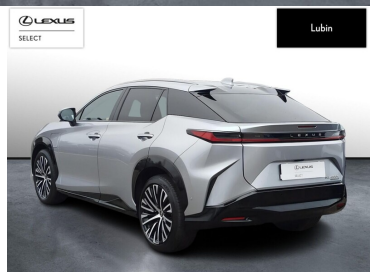

SELECT

Lubin

LEXUS RZ

RZ 450E OMOTENASHI DIRECT4

194 900 zł brutto

KINTO UŻYWANE

dla Firmy

2 422 zł

netto /mies.

KINTO UŻYWANE

dla Ciebie

2 977 zł

brutto /mies.

Okres finansowania 36 mies.

Wpłata własna 15%

Limit 15 000 km