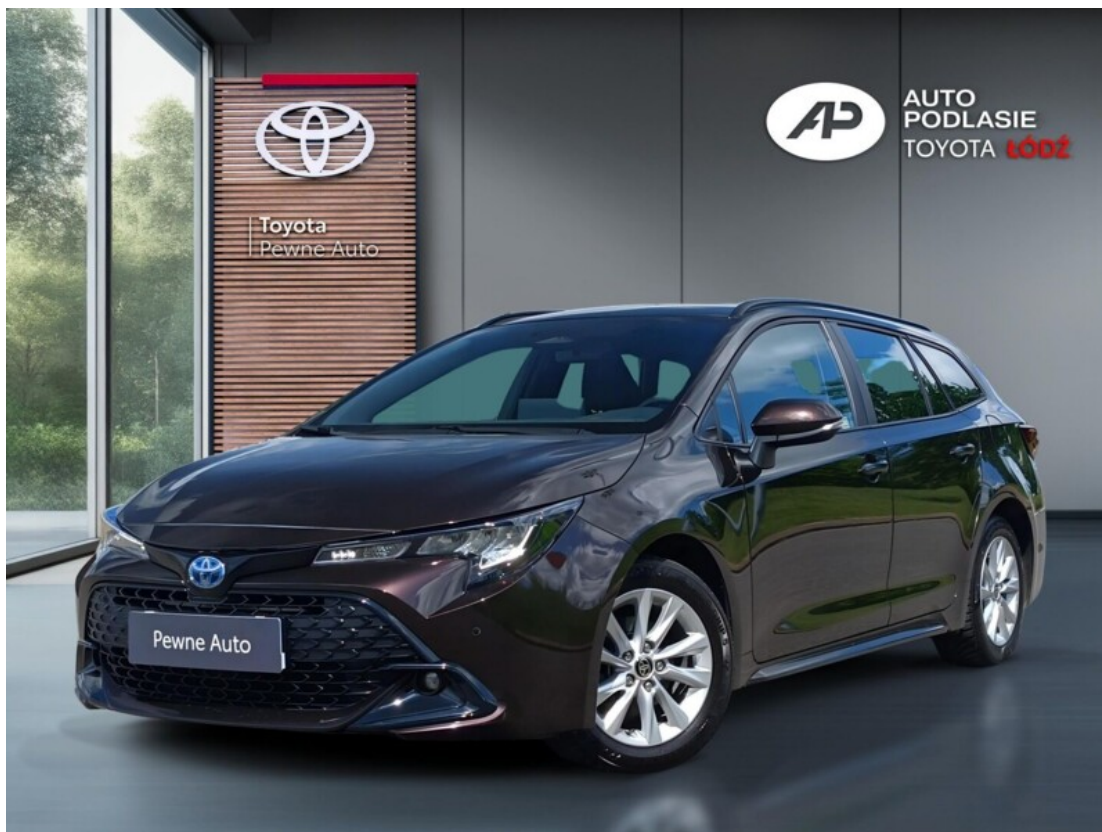

Toyota
Pewne Auto

Toyota Corolla

Toyota COROLLA, 1.8 Hybrid, COMFORT + TECH, 140 KM, Salon PL, FV 23%

KINTO UŻYWANE
dla Firmy

825 zł
netto / mies.

KINTO UŻYWANE
dla Ciebie

—
brutto / mies.

KINTO

Okres finansowania 36 mies.
Wpłata własna 15%
Limit 15 000 km

92 900 zł brutto

Numer klucza: 245

DATA UTWORZENIA
01:33 23.05.2026

Toyota
Pewne Auto

WYPOSAŻENIE

BEZPIECZEŃSTWO

ABS, ASR (kontrola trakcji), Asystent pasa ruchu, Czujnik deszczu, Czujnik zmierzchu, ESP (stabilizacja toru jazdy), Isofix, Kurtyny powietrzne, Ogranicznik prędkości, Poduszka powietrzna chroniąca kolana, Poduszka powietrzna kierowcy, Poduszka powietrzna pasażera, Poduszki boczne przednie, Światła do jazdy dziennej, Światła przeciwmgielne, Elektroniczna kontrola ciśnienia w oponach, Elektroniczny system rozdziału siły hamowania, System wspomagania hamowania, Boczna poduszka powietrzna kierowcy, Asystent hamowania - Brake Assist, System powiadamiania o wypadku, System ostrzegający o możliwej kolizji, Kontrola odległości, Aktywny asystent zmiany pasa ruchu