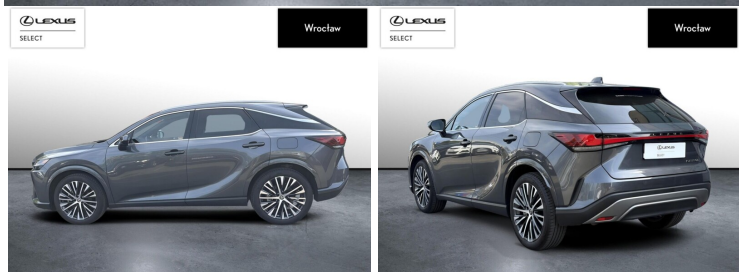

LEXUS RX

350H PRESTIGE/FV23%1WŁ./SALON...

219 900 zł brutto

KINTO UŻYWANE

dla Firmy

2 124 zł

netto /mies.

KINTO UŻYWANE

dla Ciebie

-

brutto /mies.

Okres finansowania 36 mies.

Wpłata własna 15%

Limit 15 000 km

POJEMNOŚĆ
2 487 CM³MOC
243 KMROK PRODUKCJI
2023PRZEBIEG
26 821 KMRODZAJ NADWOZIA
SUVVAT 23%
TAKSKRZYNIA BIEGÓW
AUTOMATYCZNARODZAJ PALIWA
HYBRYDADATA PIERWSZEJ REJESTRACJI
2023-08-09KOLOR NADWOZIA
SZARY METALIKKRAJ POCHODZENIA
POLSKAKRAJ POCHODZENIA/NUMER
REJESTRACYJNY
JTJCJBJA402009637
/WE9K916