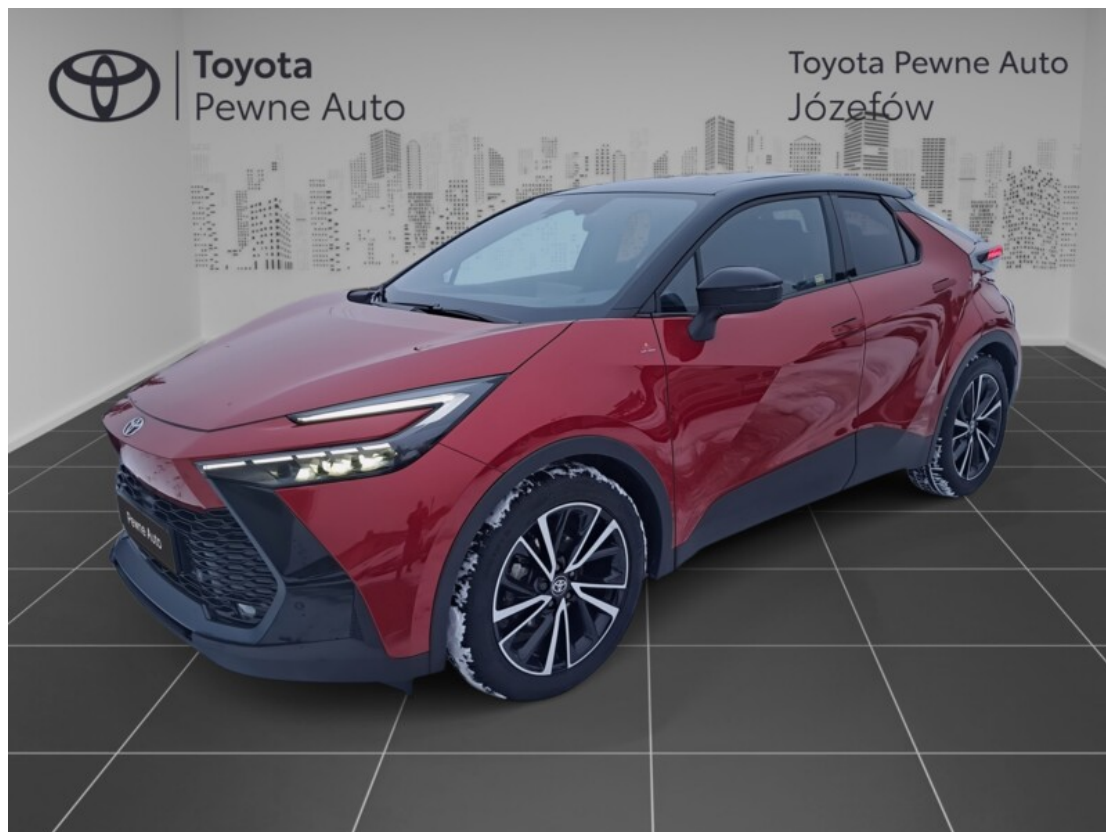

Toyota
Pewne Auto

Toyota C-HR

TOYOTA CHR 2.0 HSD 197KM Executive,
SalonPL, FV23%

KINTO UŻYWANE
dla Firmy

1 232 zł
netto / mies.

KINTO UŻYWANE
dla Ciebie

-
brutto / mies.

135 900 zł brutto

PRZEBIEG
19 433 km

MOC
197 KM

RODZAJ NADWOZIA
SUV

RODZAJ PALIWA
Hybryda

KOLOR NADWOZIA
Czerwony Metalik

SKRZYNIA BIEGÓW
Automatyczna

LICZBA DRZWI/MIEJSC
5/5

NR SYSTEMOWY
#375342