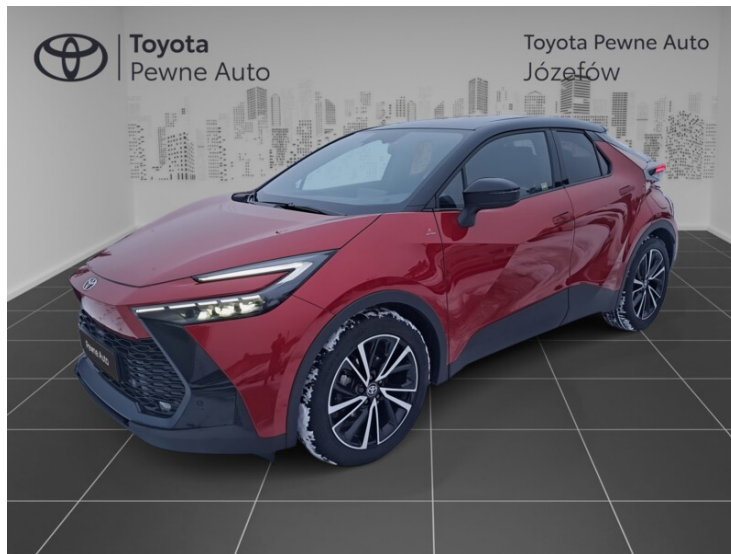

KOMFORT

Asystent parkowania, Bluetooth, Czujniki parkowania przednie, Czujniki parkowania tylne, Elektryczne szyby przednie, Elektryczne szyby tylne, Elektrycznie ustawiane lusterka, Gniazdo USB, Kamera cofania, Klimatyzacja dwustrefowa, Nawigacja GPS, Podgrzewane lusterka boczne, Podgrzewane przednie siedzenia, Przyciemniane szyby, Tempomat aktywny, Wielofunkcyjna kierownica, Wspomaganie kierownicy, Dźwignia zmiany biegów wykończona skórą, Kierownica ogrzewana, Kierownica skórzana, Lusterka boczne składane elektrycznie, Podgrzewany fotel pasażera, Siedzenie z pamięcią ustawienia, Sportowe fotele - przód, Tapicerka częściowo skórzana, Wspomaganie ruszania pod górę, Elektrycznie ustawiany fotel kierowcy, Felgi aluminiowe 19, Podłokietniki - przód i 18 więcej

💻 www.toyotauzywane-jozefow.pl

☎ +48 22 135 30 30

✉ uzywane@toyotauzywane-jozefow.pl

🕒 Poniedziałek - Piątek: 09:00-18:00
Sobota: 09:00-15:00

CHARAKTERYSTYKA POJAZDU

POJEMNOŚĆ
1 987 cm³

ROK PRODUKCJI
2023

DATA PIERWSZEJ
REJESTRACJI
2024-02-05

PRZEBIEG
19 433 km

MOC
197 KM

RODZAJ NADWOZIA
SUV

RODZAJ PALIWA
Hybryda

KOLOR NADWOZIA
Czerwony Metalik

SKRZYNIA BIEGÓW
Automatyczna

LICZBA DRZWI/MIEJSC
5/5

NR SYSTEMOWY
#375342