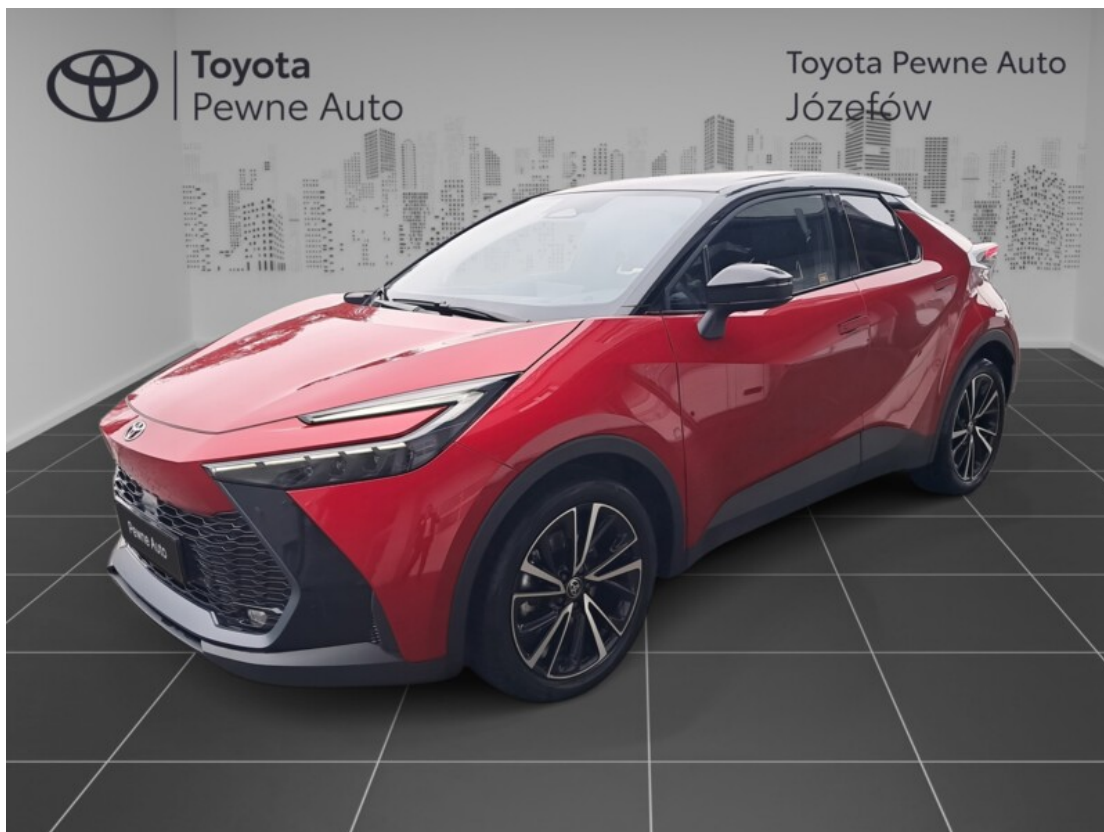

Toyota
Pewne Auto

Toyota C-HR

TOYOTA CHR 2.0 PHEV 223KM Executive,
SalonPL, FV23%

149 900 zł brutto

Toyota
Pewne Auto

WYPOSAŻENIE

BEZPIECZEŃSTWO

ABS, ASR (kontrola trakcji), Asystent pasa ruchu, Czujnik deszczu, Czujnik zmierzchu, ESP (stabilizacja toru jazdy), Isofix, Kurtyny powietrzne, Poduszka powietrzna kierowcy, Poduszka powietrzna pasażera, Poduszki boczne przednie, Światła do jazdy dziennej, Światła przeciwmgielne, Elektroniczna kontrola ciśnienia w oponach, Elektroniczny system rozdziału siły hamowania, System wspomagania hamowania, Asystent hamowania - Brake Assist, Aktywny asystent hamowania awaryjnego, System powiadamiania o wypadku, System ostrzegający o możliwej kolizji, Asystent (czujnik) martwego pola

KOMFORT

Bluetooth, Czujniki parkowania przednie, Czujniki parkowania tylne, Elektryczne szyby przednie, Elektryczne szyby tylne, Elektrycznie ustawiane lusterka, Gniazdo USB, Kamera cofania, Klimatyzacja dwustrefowa, Nawigacja GPS, Podgrzewane lusterka boczne, Podgrzewane przednie siedzenia, Przyciemniane szyby, Tempomat aktywny, Wielofunkcyjna kierownica, Wspomaganie kierownicy, Dźwignia zmiany biegów wykończona skórą, Kierownica ogrzewana, Kierownica skórzana, Lusterka boczne składane elektrycznie, Podgrzewany fotel pasażera, Elektrycznie ustawiany fotel kierowcy, Felgi aluminiowe 19, Podłokietniki - przód, Zestaw głośnomówiący, Światła do jazdy dziennej diodowe LED, Regul. elektr. podparcia lędźwiowego - kierowca, Ekran dotykowy, Asystent jazdy w korku, Ładowanie bezprzewodowe urządzeń

🕒 Poniedziałek - Piątek: 09:00-18:00

🕒 Sobota: 09:00-15:00

CHARAKTERYSTYKA POJAZDU

POJEMNOŚĆ
1 987 cm³

ROK PRODUKCJI
2024

DATA PIERWSZEJ
REJESTRACJI
2025-01-13

PRZEBIEG
20 804 km

MOC
223 KM