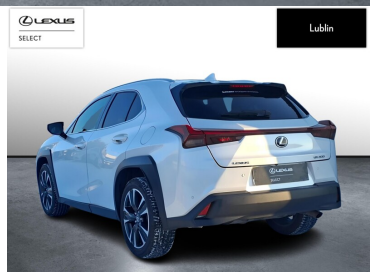

SELECT

Lublin

LEXUS UX

200 GPF BUSINESS 2WD

99 000 zł brutto

KINTO UŻYWANE

dla Firmy

990 zł

netto /mies.

KINTO UŻYWANE

dla Ciebie

-

brutto /mies.

Okres finansowania 36 mies.

Wpłata własna 15%

Limit 15 000 km

WYPOSAŻENIE

BEZPIECZEŃSTWO

ABS, ASR (KONTROLA TRAKCJI), ASYSTENT PASA RUCHU, CZUJNIK DESZCZU, CZUJNIK ZMIERZCHU, ESP (STABILIZACJA TORU JAZDY), ISOFIX, KURTINY POWIETRZNE, PODUSZKA POWIETRZNA CHRONIĄCA KOLANĄ, PODUSZKA POWIETRZNA KIEROWCY, PODUSZKA POWIETRZNA PASAŻERA, PODUSZKI BOCZNE PRZEDNIE, PODUSZKI BOCZNE TYLNE, ŚWIATŁA LED, ŚWIATŁA DO JAZDY DZIENNEJ, ELEKTRONICZNA KONTROLA CIŚNIENIA W Oponach, LAMPY TYLNE W TECHNOLOGII LED, PODUSZKA KOLAN PASAŻERA, BOCZNA PODUSZKA POWIETRZNA KIEROWCY, KURTINY POWIETRZNE - TYŁ

KOMFORT

BLUETOOTH, CZUJNIKI PARKOWANIA PRZEDNIE, CZUJNIKI PARKOWANIA TYLNE, ELEKTRYCZNE SZYBY PRZEDNIE, ELEKTRYCZNE SZYBY TYLNE, ELEKTRYCZNIE USTAWIANE LUSTERKA, GNIAZDO USB, KAMERA COFANIA, KLIMATYZACJA DWUSTREFOWA, PODGRZEWANE LUSTERKA BOCZNE, PODGRZEWANE PRZEDNIE SIEDZENIA, PRZYCIEMNIANE SZYBY, TEMPOMAT AKTYWNY, WIELOFUNKCYJNA KIEROWNICA, WSPOMAGANIE KIEROWNICY, DŹWIGNIA ZMIANY BIEGÓW WYKOŃCZONA SKÓRĄ, KIEROWNICA SKÓRZANA, LUSTERKA BOCZNE SKŁADANE ELEKTRYCZNIE, PODGRZEWANY FOTEL PASAŻERA, WSPOMAGANIE RUSZANIA POD GÓRĘ, FELGI ALUMINIOWE 18, PODŁOKIETNIKI - PRZÓD, ZESTAW GŁOŚNOMÓWIĄCY, EKRAŃ DOTYKOWY

INNE

INTERFEJS ANDROID AUTO, INTERFEJS APPLE CARPLAY, RSA - SYSTEM ROZPOZNAWANIA ZNAKÓW DROGOWYCH, URUCHAMIANIE SILNIKA BEZ UŻYCIA KLUCZYKÓW, ELEKTRYCZNY HAMULEC POSTOJOWY

POJEMNOŚĆ
1 987 CM³

MOC
171 KM

ROK PRODUKCJI
2022

PRZEBIEG
80 000 KM

RODZAJ NADWOZIA
SUV

VAT 23%
TAK

SKRZYNIA BIEGÓW
AUTOMATYCZNA

RODZAJ PALIWA
BENZYNA

DATA PIERWSZEJ REJESTRACJI
2023-02-23

KOLOR NADWOZIA
BIAŁY PERŁOWY

KRAJ POCHODZENIA
POLSKA

KRAJ POCHODZENIA/NUMER
REJESTRACYJNY
JTHY35BH502057565
/LUB2208P

LEXUS SELECT
UŻYWANE Z SALONU

> KOMPLEKSOWA KONTROLA TECHNICZNA

> INDYWIDUALNA OFERTA FINANSOWA

Numer klucza: 8

Robert Stec
880 355 349

robert.stec@lexus-lublin.pl

Lublin

Kalinówka, KALINÓWKA 18
K/LUBLINA

www.pewneauto.pl/dealer/289