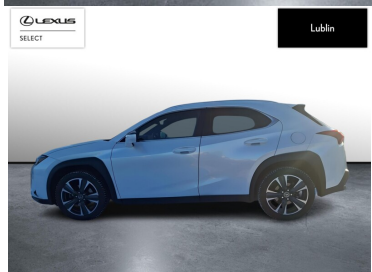

SELECT

Lublin

LEXUS UX

200 GPF BUSINESS 2WD

99 000 zł brutto

KINTO UŻYWANE

dla Firmy

990 zł

netto /mies.

KINTO UŻYWANE

dla Ciebie

-

brutto /mies.

Okres finansowania 36 mies.

Wpłata własna 15%

Limit 15 000 km

WYPOSAŻENIE

BEZPIECZEŃSTWO

ABS, ASR (KONTROLA TRAKCJI), ASYSTENT PASA RUCHU, CZUJNIK DESZCZU, CZUJNIK ZMIERZCHU, ESP (STABILIZACJA TORU JAZDY), ISOFIX, KURTINY POWIETRZNE, PODUSZKA POWIETRZNA CHRONIĄCA KOLANĄ, PODUSZKA POWIETRZNA KIEROWCY, PODUSZKA POWIETRZNA PASAŻERA, PODUSZKI BOCZNE PRZEDNIE, PODUSZKI BOCZNE TYLNE, ŚWIATŁA LED, ŚWIATŁA DO JAZDY DZIENNEJ, ELEKTRONICZNA KONTROLA CIŚNIENIA W Oponach, LAMPY TYLNE W TECHNOLOGII LED, PODUSZKA KOLAN PASAŻERA, BOCZNA PODUSZKA POWIETRZNA KIEROWCY, KURTINY POWIETRZNE - TYŁ

KOMFORT

BLUETOOTH, CZUJNIKI PARKOWANIA PRZEDNIE, CZUJNIKI PARKOWANIA TYLNE, ELEKTRYCZNE SZYBY PRZEDNIE, ELEKTRYCZNE SZYBY TYLNE, ELEKTRYCZNIE USTAWIANE LUSTERKA, GNIAZDO USB, KAMERA COFANIA, KLIMATYZACJA DWUSTREFOWA, PODGRZEWANE LUSTERKA BOCZNE, PODGRZEWANE PRZEDNIE SIEDZENIA, PRZYCIEMNIANE SZYBY, TEMPOMAT AKTYWNY, WIELOFUNKCYJNA KIEROWNICA, WSPOMAGANIE KIEROWNICY, DŹWIGNIA ZMIANY BIEGÓW WYKOŃCZONA SKÓRĄ, KIEROWNICA SKÓRZANA, LUSTERKA BOCZNE SKŁADANE ELEKTRYCZNIE, PODGRZEWANY FOTEL PASAŻERA, WSPOMAGANIE RUSZANIA POD GÓRĘ, FELGI ALUMINIOWE 18, PODŁOKIETNIKI - PRZÓD, ZESTAW GŁOŚNOMÓWIĄCY, EKRAŃ DOTYKOWY

INNE

INTERFEJS ANDROID AUTO, INTERFEJS APPLE CARPLAY, RSA - SYSTEM ROZPOZNAWANIA ZNAKÓW DROGOWYCH, URUCHAMIANIE SILNIKA BEZ UŻYCIA KLUCZYKÓW, ELEKTRYCZNY HAMULEC POSTOJOWY

POJEMNOŚĆ
1 987 CM³

MOC
171 KM

ROK PRODUKCJI
2022

PRZEBIEG
80 000 KM

RODZAJ NADWOZIA
SUV

VAT 23%
TAK

SKRZYNIA BIEGÓW
AUTOMATYCZNA

RODZAJ PALIWA
BENZYNA

DATA PIERWSZEJ REJESTRACJI
2023-02-23

KOLOR NADWOZIA
BIAŁY PERŁOWY

KRAJ POCHODZENIA
POLSKA

KRAJ POCHODZENIA/NUMER
REJESTRACYJNY
JTHY35BH502057565
/LUB2208P

LEXUS SELECT
UŻYWANE Z SALONU

> KOMPLEKSOWA KONTROLA TECHNICZNA

> INDYWIDUALNA OFERTA FINANSOWA

Numer klucza: 8

Robert Stec
880 355 349

robert.stec@lexus-lublin.pl

Lublin

Kalinówka, KALINÓWKA 18
K/LUBLINA

www.pewneauto.pl/dealer/289