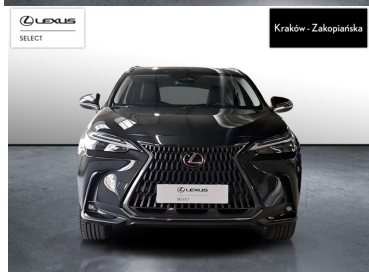

POJEMNOŚĆ
2 487 CM³

MOC
243 KM

ROK PRODUKCJI
2025

PRZEBIEG
15 551 KM

RODZAJ NADWOZIA
SUV

VAT 23%
TAK

SKRZYNIA BIEGÓW
AUTOMATYCZNA

RODZAJ PALIWA
HYBRYDA

DATA PIERWSZEJ REJESTRACJI
2025-06-18

KOLOR NADWOZIA
CZARNY

KRAJ POCHODZENIA
POLSKA

KRAJ POCHODZENIA/NUMER
REJESTRACYJNY
JTJCKBEZ305036629
/KK1183R

LEXUS SELECT
UŻYWANE Z SALONU

> KOMPLEKSOWA KONTROLA TECHNICZNA

> INDYWIDUALNA OFERTA FINANSOWA