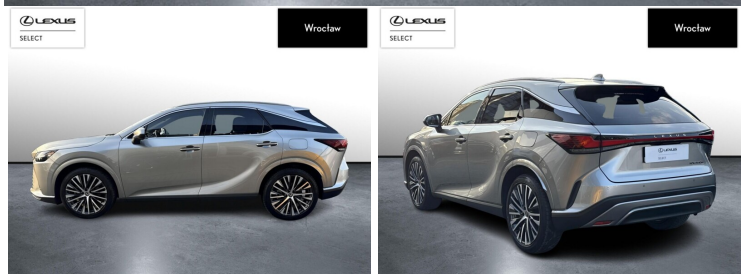

LEXUS RX

350H PRESTIGE | 1WŁ. | SALON POLS...

229 900 zł brutto /

WYPOSAŻENIE

BEZPIECZEŃSTWO

ABS, ASR (KONTROLA TRAKCJI), ASYSTENT PASA RUCHU, CZUJNIK DESZCZU, CZUJNIK ZMIERZCHU, ESP (STABILIZACJA TORU JAZDY), ISOFIX, KURTYNY POWIETRZNE, OGRANICZNIK PRĘDKOŚCI, PODUSZKA POWIETRZNA CHRONIĄCA KOLANA, PODUSZKA POWIETRZNA KIEROWCY, PODUSZKA POWIETRZNA PASAŻERA, PODUSZKI BOCZNE PRZEDNIE, PODUSZKI BOCZNE TYLNE, ŚWIATŁA LED, ŚWIATŁA DO JAZDY DZIENNEJ, ŚWIATŁA PRZECIWMGIELNE, ELEKTRONICZNA KONTROLA CIŚNIENIA W OPONACH, ELEKTRONICZNY SYSTEM ROZDZIAŁU SIŁY HAMOWANIA, LAMPY DOŚWIELAJĄCE ZAKRĘT, LAMPY TYLNE W TECHNOLOGII LED, PODUSZKA KOLAN PASAŻERA, SPRYSKIWACZE REFLEKTORÓW, SYSTEM WSPOMAGANIA HAMOWANIA, BOCZNA PODUSZKA POWIETRZNA KIEROWCY, KURTYNY POWIETRZNE - TYŁ, ASYSTENT HAMOWANIA - BRAKE ASSIST, AKTYWNY ASYSTENT HAMOWANIA AWARYJNEGO, SYSTEM POWIADAMIANIA O WYPADKU, SYSTEM OSTRZEGAJĄCY O MOŻLIWEJ KOLIZJI, KONTROLA ODLEGŁOŚCI, OŚWIETLENIE ADAPTACYJNE, ASYSTENT ZAPOBIEGANIA KOLIZJOM NA SKRZYŻOWANIU, AKTYWNY ASYSTENT ZMIANY PASA RUCHU

KOMFORT

ASYSTENT PARKOWANIA, BLUETOOTH, CZUJNIKI PARKOWANIA PRZEDNIE, CZUJNIKI PARKOWANIA TYLNE, ELEKTRYCZNE SZYBY PRZEDNIE, ELEKTRYCZNE SZYBY TYLNE, ELEKTRYCZNIE USTAWIANE FOTELE, ELEKTRYCZNIE USTAWIANE LUSTERKA, GNIAZDO USB, HUD (WYŚWIETLACZ PRZEZIERNY), KAMERA COFANIA, KLIMATYZACJA DWUSTREFOWA, ŁOPATKI ZMIANY BIEGÓW, NAWIGACJA GPS, PODGRZEWANE LUSTERKA BOCZNE, PODGRZEWANE PRZEDNIE SIEDZENIA, PRZYCIEMNIANE SZYBY, TAPICERKA SKÓRZANA, TEMPOMAT AKTYWNY, WIELOFUNKCYJNA KIEROWNICA, WSPOMAGANIE KIEROWNICY, DŹWIGNIA ZMIANY BIEGÓW WYKOŃCZONA SKÓRĄ, FOTELE PRZEDNIE WENTYLOWANE, KIEROWNICA OGRZEWANA I 30 WIĘCEJ

POJEMNOŚĆ
2 487 CM³MOC
190 KMROK PRODUKCJI
2023PRZEBIEG
55 031 KMRODZAJ NADWOZIA
SUVSKRZYNIA BIEGÓW
AUTOMATYCZNARODZAJ PALIWA
HYBRYDADATA PIERWSZEJ REJESTRACJI
2023-10-06KOLOR NADWOZIA
SREBRNYKRAJ POCHODZENIA
POLSKAKRAJ POCHODZENIA/NUMER
REJESTRACYJNY
JTJCJBJA802010970
/DW3WL66LEXUS SELECT
UŻYWANE Z SALONU