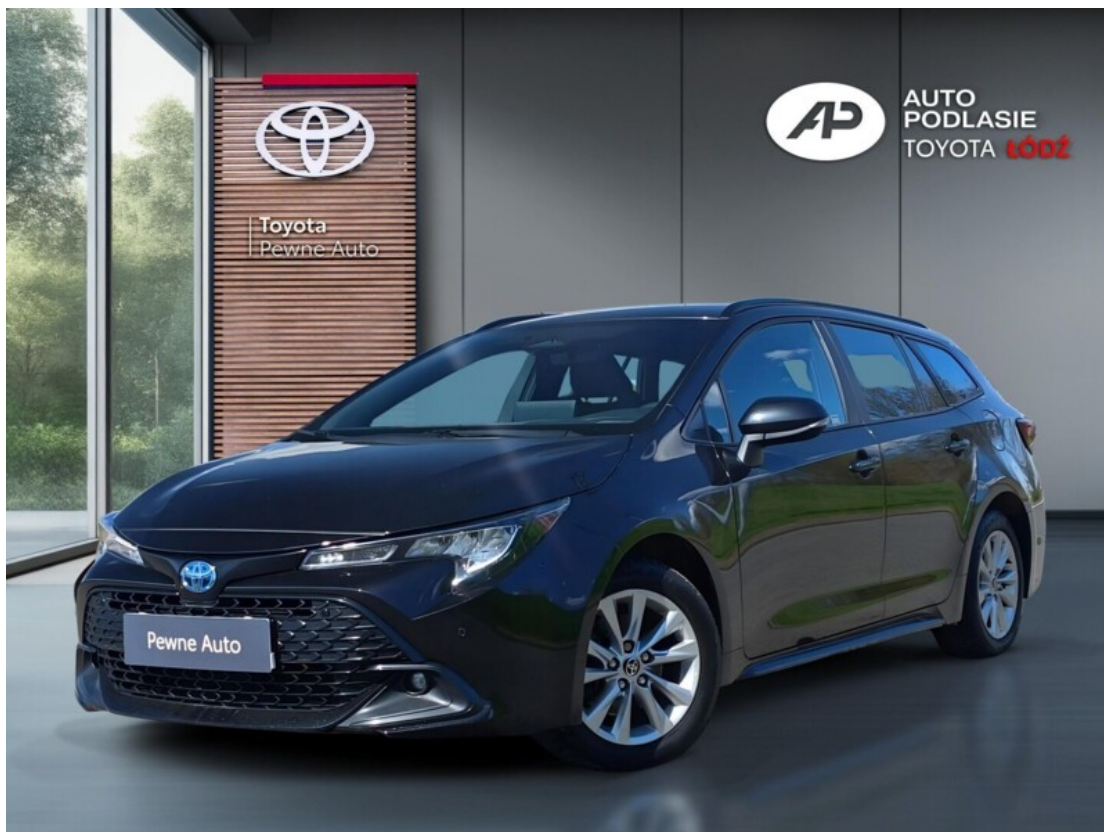

Toyota
Pewne Auto

Toyota Corolla

Toyota COROLLA, 2.0 Hybrid, COMFORT + TECH, 196 KM, Salon PL, FV 23%

KINTO UŻYWANE
dla Firmy

1 168 zł
netto / mies.

KINTO UŻYWANE
dla Ciebie

–
brutto / mies.

107 900 zł brutto

KINTO

Okres finansowania 36 mies.
Wpłata własna 15%
Limit 15 000 km

Numer klucza: 66

DATA UTWORZENIA
18:59 21.04.2026

Toyota
Pewne Auto

WYPOSAŻENIE

BEZPIECZEŃSTWO

ABS, ASR (kontrola trakcji), Asystent pasa ruchu, Czujnik deszczu, Czujnik zmierzchu, ESP (stabilizacja toru jazdy), Isofix, Kurtyny powietrzne, Ogranicznik prędkości, Poduszka powietrzna chroniąca kolana, Poduszka powietrzna kierowcy, Poduszka powietrzna pasażera, Poduszki boczne przednie, Światła do jazdy dziennej, Światła przeciwmgielne, Elektroniczna kontrola ciśnienia w oponach, Elektroniczny system rozdziału siły hamowania, Lampy tylne w technologii LED, System wspomagania hamowania, Boczna poduszka powietrzna kierowcy, Asystent hamowania - Brake Assist, System powiadamiania o wypadku, System ostrzegający o możliwej kolizji, Kontrola odległości, Aktywny asystent zmiany pasa ruchu