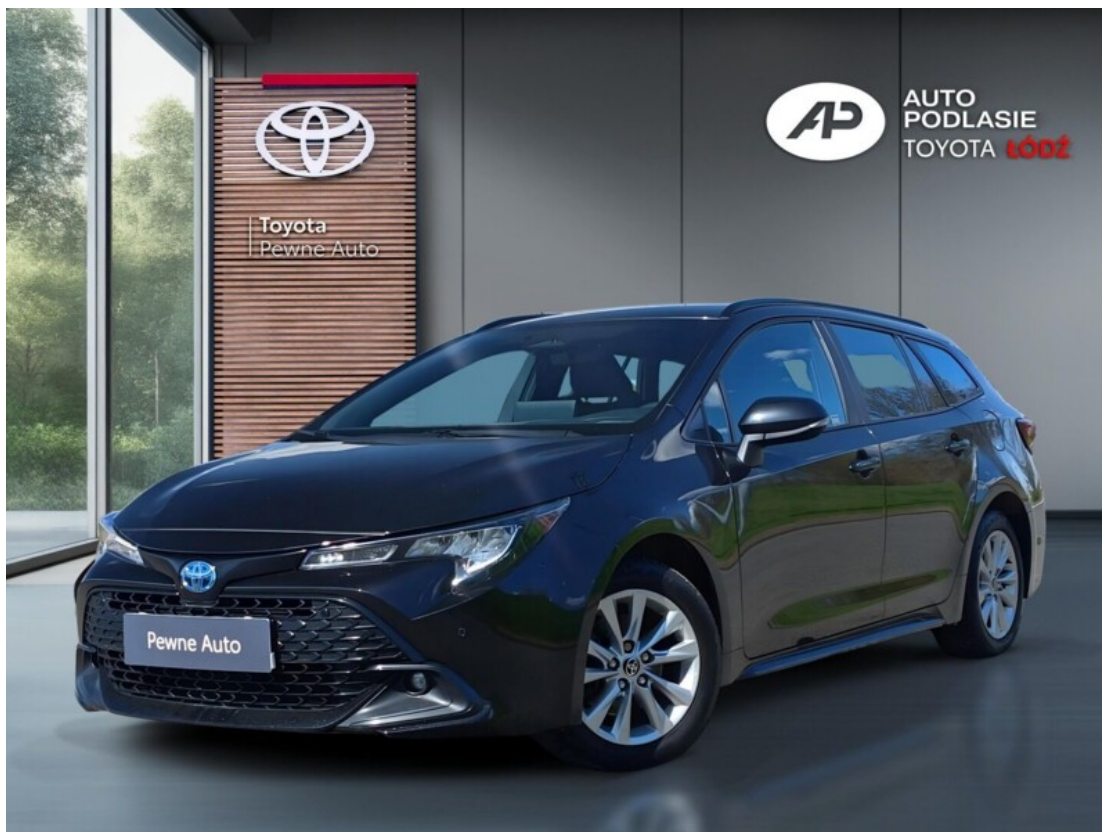

Toyota
Pewne Auto

Toyota Corolla

Toyota COROLLA, 2.0 Hybrid, COMFORT + TECH, 196 KM, Salon PL, FV 23%

KINTO UŻYWANE
dla Firmy

1 168 zł
netto / mies.

KINTO UŻYWANE
dla Ciebie

—
brutto / mies.

107 900 zł brutto

POJEMNOŚĆ
1 986 cm³

ROK PRODUKCJI
2023

DATA PIERWSZEJ
REJESTRACJI
2023-05-24

PRZEBIEG
108 285 km

MOC
196 KM

RODZAJ NADWOZIA
Kombi

RODZAJ PALIWA
Hybryda

KOLOR NADWOZIA
Czarny