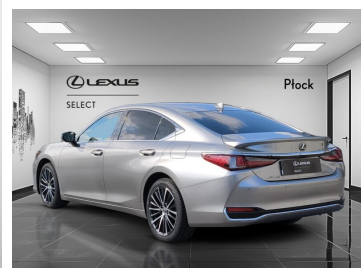

Toyota
Pewne Auto

Lexus ES

Lexus ES 300h Business Edition Salon Lexus
Płock

169 999 zł brutto

Numer klucza: 61

DATA UTWORZENIA
21:22 17.04.2026

Toyota
Pewne Auto

WYPOSAŻENIE