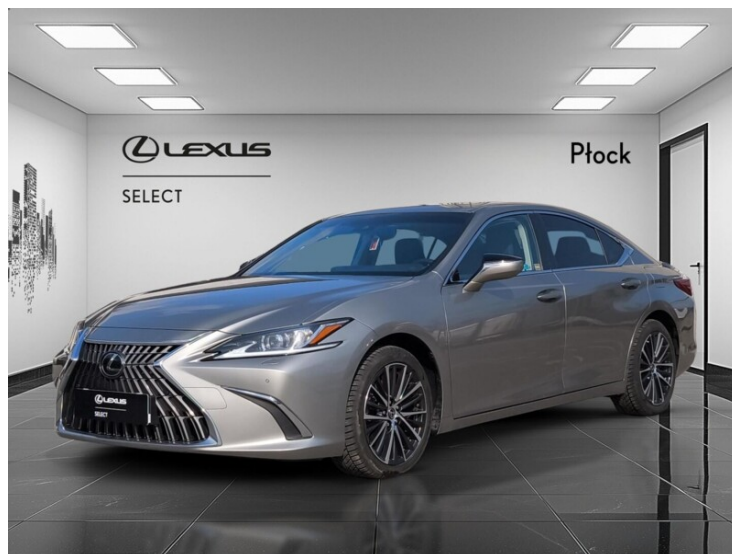

KOMFORT

Bluetooth, Czujniki parkowania przednie, Czujniki parkowania tylne, Elektryczne szyby przednie, Elektryczne szyby tylne, Elektrycznie ustawiane fotele, Elektrycznie ustawiane lusterka, Gniazdo USB, Kamera cofania, Klimatyzacja dwustrefowa, Łopatki zmiany biegów, Nawigacja GPS, Podgrzewane lusterka boczne, Podgrzewane przednie siedzenia, Przyciemniane szyby, Tapicerka skórzana, Tempomat aktywny, Wielofunkcyjna kierownica, Wspomaganie kierownicy, Dźwignia zmiany biegów wykończona skórą, Kierownica ogrzewana, Kierownica skórzana, Lusterka boczne składane elektrycznie, Podgrzewany fotel pasażera, Wspomaganie ruszania pod górę, Elektrycznie ustawiany fotel kierowcy, Felgi aluminiowe 18, Podłokietniki - przód, Podłokietniki - tył, Zestaw głośnomówiący, Keyless Go, Światła do jazdy dziennej diodowe LED, Ekran dotykowy, Ładowanie bezprzewodowe urządzeń

INNE

Interfejs Android Auto i 7 więcej

KONTAKT Z DORADCĄ

Toyota Płock

Doradca ds. Sprzedaży Samochodów Używanych

☎ 242697770

@ uzywane@toyota-plock.pl

DILER

Toyota Płock

Płock, Kutnowska 20

💻 www.toyota-plock.pl

☎ +48242697770 +48735252553 +48735253666
+48532189999

@ uzywane@toyota-plock.pl

🕒 Poniedziałek - Piątek: 08:00-18:00
Sobota: 09:00-14:00

CHARAKTERYSTYKA POJAZDU

POJEMNOŚĆ
2 487 cm³

ROK PRODUKCJI
2023

DATA PIERWSZEJ
REJESTRACJI
2023-12-04

PRZEBIEG
54 959 km

MOC
218 KM

RODZAJ NADWOZIA
Sedan

RODZAJ PALIWA
Hybryda

KOLOR NADWOZIA
Srebrny

SKRZYNIA BIEGÓW
Automatyczna

LICZBA DRZWI/MIEJSC
4/5

NR SYSTEMOWY
#374209

VIN/NUMER
REJESTRACYJNY
JTHB21B1X02216939/
BI783HR

Sprawdzony stan techniczny

Udokumentowana historia auta