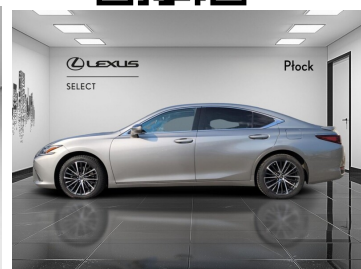

Toyota
Pewne Auto

Lexus ES

Lexus ES 300h Business Edition Salon Lexus
Płock

169 999 zł brutto

Numer klucza: 61

DATA UTWORZENIA
21:22 17.04.2026

Toyota
Pewne Auto

WYPOSAŻENIE