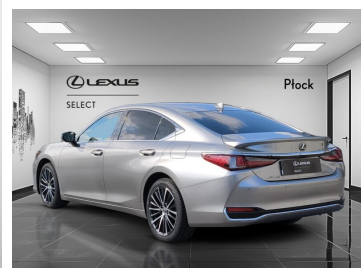

Toyota
Pewne Auto

Lexus ES

Lexus ES 300h Business Edition Salon Lexus
Płock

169 999 zł brutto

Numer klucza: 61

DATA UTWORZENIA
18:40 04.04.2026

Toyota
Pewne Auto

WYPOSAŻENIE