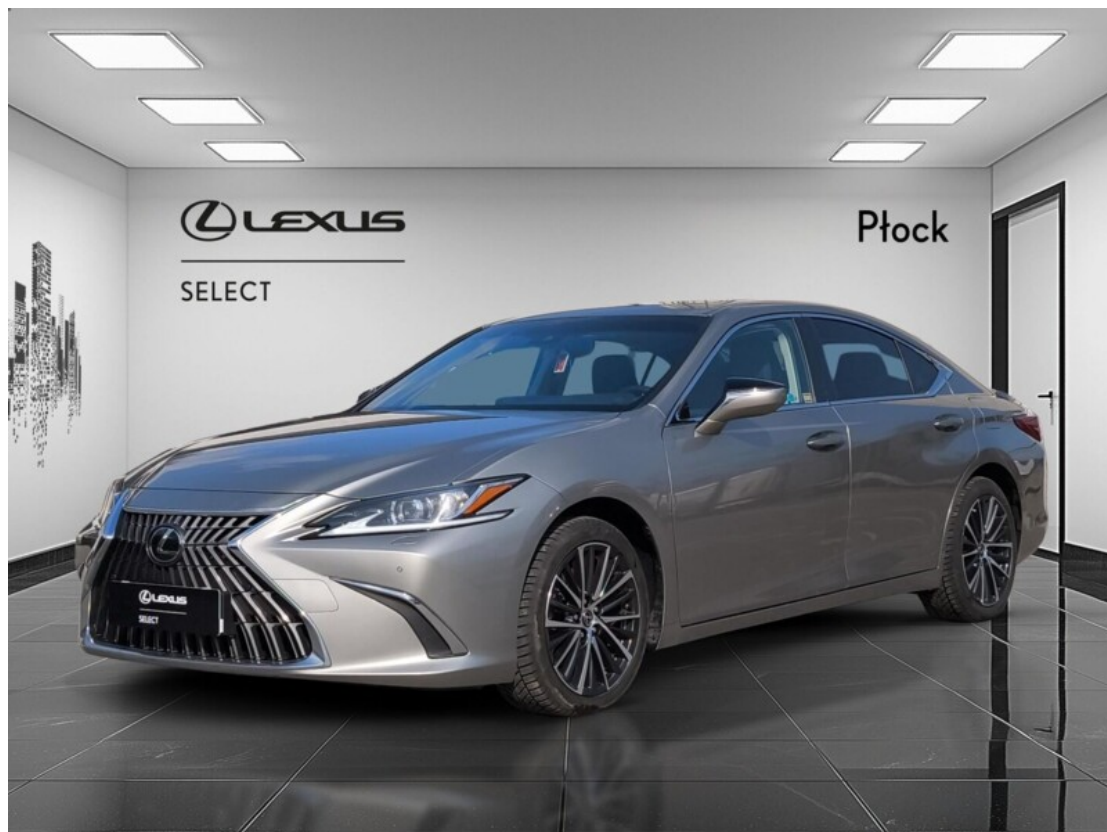

Toyota
Pewne Auto

Lexus ES

Lexus ES 300h Business Edition Salon Lexus
Płock

169 999 zł brutto

Numer klucza: 61

DATA UTWORZENIA
21:22 17.04.2026

Toyota
Pewne Auto

WYPOSAŻENIE

KOMFORT

Bluetooth, Czujniki parkowania przednie, Czujniki parkowania tylne, Elektryczne szyby przednie, Elektryczne szyby tylne, Elektrycznie ustawiane fotele, Elektrycznie ustawiane lusterka, Gniazdo USB, Kamera cofania, Klimatyzacja dwustrefowa, Łopatki zmiany biegów, Nawigacja GPS, Podgrzewane lusterka boczne, Podgrzewane przednie siedzenia, Przyciemniane szyby, Tapicerka skórzana, Tempomat aktywny, Wielofunkcyjna kierownica, Wspomaganie kierownicy, Dźwignia zmiany biegów wykończona skórą, Kierownica ogrzewana, Kierownica skórzana, Lusterka boczne składane elektrycznie, Podgrzewany fotel pasażera, Wspomaganie ruszania pod górę, Elektrycznie ustawiany fotel kierowcy, Felgi aluminiowe 18, Podłokietniki - przód, Podłokietniki - tył, Zestaw głośnomówiący, Keyless Go, Światła do jazdy dziennej diodowe LED, Ekran dotykowy, Ładowanie bezprzewodowe urządzeń