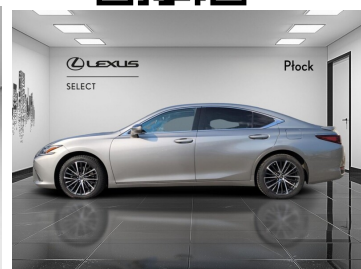

Toyota
Pewne Auto

Lexus ES

Lexus ES 300h Business Edition Salon Lexus
Płock

169 999 zł brutto

Numer klucza: 61

DATA UTWORZENIA
18:40 04.04.2026

Toyota
Pewne Auto

WYPOSAŻENIE