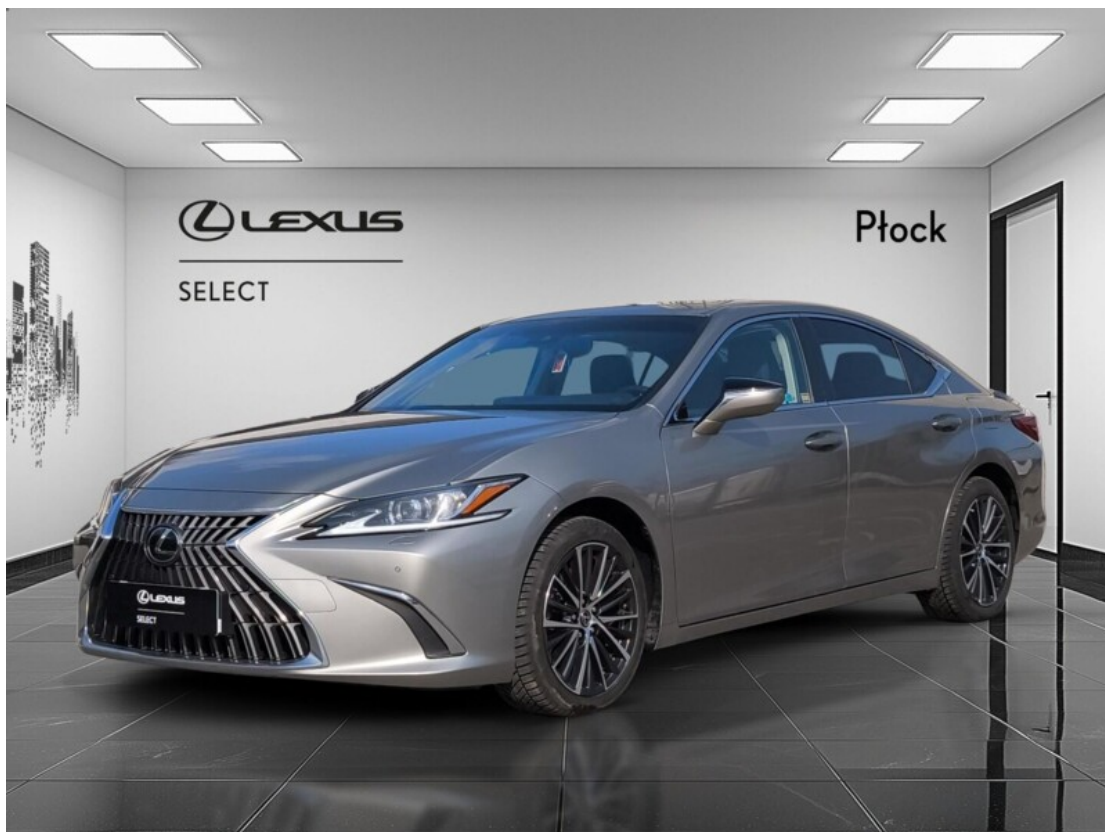

Toyota
Pewne Auto

Lexus ES

Lexus ES 300h Business Edition Salon Lexus
Płock

169 999 zł brutto

Numer klucza: 61

DATA UTWORZENIA
18:40 04.04.2026

Toyota
Pewne Auto

WYPOSAŻENIE