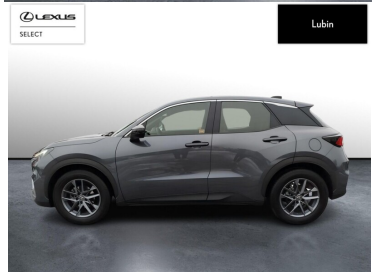

LEXUS LBX

LBX 1.5 HYBRID

129 900 zł brutto

KINTO UŻYWANE
dla Firmy

1 263 zł

netto /mies.

KINTO UŻYWANE
dla Ciebie

-

brutto /mies.

Okres finansowania 36 mies.

Wpłata własna 15%

Limit 15 000 km

WYPOSAŻENIE

BEZPIECZEŃSTWO

ABS, ASR (KONTROLA TRAKCJI), ASYSTENT PASA RUCHU, CZUJNIK DESZCZU, CZUJNIK ZMIERZCHU, ESP (STABILIZACJA TORU JAZDY), ISOFIX, OGRANICZNIK PRĘDKOŚCI, PODUSZKA POWIETRZNA CHRONIĄCA KOLANĄ, PODUSZKA POWIETRZNA KIEROWCY, PODUSZKA POWIETRZNA PASAŻERA, PODUSZKI BOCZNE PRZEDNIE, ŚWIATŁA DO JAZDY DZIENNEJ, ŚWIATŁA PRZECIWMGIELNE

KOMFORT

ALUFELGI, BLUETOOTH, CENTRALNY ZAMEK, CZUJNIKI PARKOWANIA PRZEDNIE, CZUJNIKI PARKOWANIA TYLNE, ELEKTRYCZNE SZYBY PRZEDNIE, ELEKTRYCZNE SZYBY TYLNE, ELEKTRYCZNIE USTAWIANE LUSTERKA, IMMOBILIZER, KAMERA COFANIA, KLIMATYZACJA AUTOMATYCZNA, KLIMATYZACJA DWUSTREFOWA, KOMPUTER POKŁADOWY, PODGRZEWANE LUSTERKA BOCZNE, PODGRZEWANE PRZEDNIE SIEDZENIA, RADIO FABRYCZNE, TEMPOMAT AKTYWNY, WIELOFUNKCYJNA KIEROWNICA, WSPOMAGANIE KIEROWNICY

POJEMNOŚĆ
1 490 CM³

MOC
90 KM

ROK PRODUKCJI
2024

PRZEBIEG
16 636 KM

RODZAJ NADWOZIA
HATCHBACK

VAT 23%
TAK

SKRZYNIA BIEGÓW
AUTOMATYCZNA (CVT...)

RODZAJ PALIWA
HYBRYDA

DATA PIERWSZEJ REJESTRACJI
2025-01-15

KOLOR NADWOZIA
SZARY METALIK

KRAJ POCHODZENIA
POLSKA

KRAJ POCHODZENIA/NUMER
REJESTRACYJNY
JTHAAAAE801029109
/DLU8803E

LEXUS SELECT
UŻYWANE Z SALONU

- > GWARANCJA 23 MC
- > INDYWIDUALNA OFERTA FINANSOWA

- > KOMPLEKSOWA KONTROLA TECHNICZNA