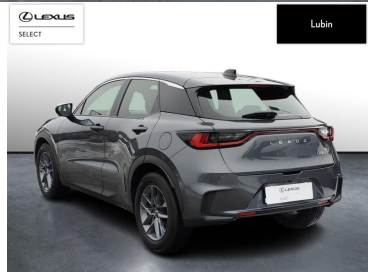

LEXUS LBX

LBX 1.5 HYBRID

129 900 zł brutto

KINTO UŻYWANE
dla Firmy

1 263 zł

netto /mies.

KINTO UŻYWANE
dla Ciebie

-

brutto /mies.

Okres finansowania 36 mies.

Wpłata własna 15%

Limit 15 000 km

WYPOSAŻENIE

BEZPIECZEŃSTWO

ABS, ASR (KONTROLA TRAKCJI), ASYSTENT PASA RUCHU, CZUJNIK DESZCZU, CZUJNIK ZMIERZCHU, ESP (STABILIZACJA TORU JAZDY), ISOFIX, OGRANICZNIK PRĘDKOŚCI, PODUSZKA POWIETRZNA CHRONIĄCA KOLANĄ, PODUSZKA POWIETRZNA KIEROWCY, PODUSZKA POWIETRZNA PASAŻERA, PODUSZKI BOCZNE PRZEDNIE, ŚWIATŁA DO JAZDY DZIENNEJ, ŚWIATŁA PRZECIWMGIELNE

KOMFORT

ALUFELGI, BLUETOOTH, CENTRALNY ZAMEK, CZUJNIKI PARKOWANIA PRZEDNIE, CZUJNIKI PARKOWANIA TYLNE, ELEKTRYCZNE SZYBY PRZEDNIE, ELEKTRYCZNE SZYBY TYLNE, ELEKTRYCZNIE USTAWIANE LUSTERKA, IMMOBILIZER, KAMERA COFANIA, KLIMATYZACJA AUTOMATYCZNA, KLIMATYZACJA DWUSTREFOWA, KOMPUTER POKŁADOWY, PODGRZEWANE LUSTERKA BOCZNE, PODGRZEWANE PRZEDNIE SIEDZENIA, RADIO FABRYCZNE, TEMPOMAT AKTYWNY, WIELOFUNKCYJNA KIEROWNICA, WSPOMAGANIE KIEROWNICY

POJEMNOŚĆ
1 490 CM³

MOC
90 KM

ROK PRODUKCJI
2024

PRZEBIEG
16 636 KM

RODZAJ NADWOZIA
HATCHBACK

VAT 23%
TAK

SKRZYNIA BIEGÓW
AUTOMATYCZNA (CVT...)

RODZAJ PALIWA
HYBRYDA

DATA PIERWSZEJ REJESTRACJI
2025-01-15

KOLOR NADWOZIA
SZARY METALIK

KRAJ POCHODZENIA
POLSKA

KRAJ POCHODZENIA/NUMER
REJESTRACYJNY
JTHAAAAE801029109
/DLU8803E

LEXUS SELECT
UŻYWANE Z SALONU

- > GWARANCJA 23 MC
- > INDYWIDUALNA OFERTA FINANSOWA

- > KOMPLEKSOWA KONTROLA TECHNICZNA