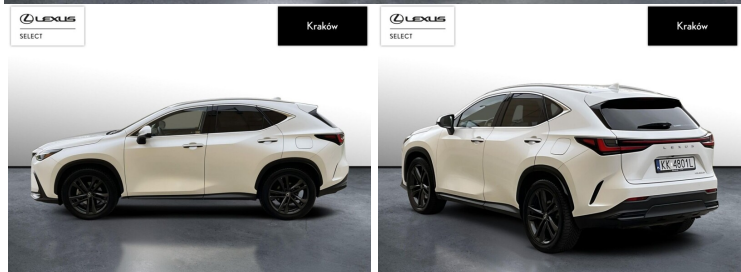

LEXUS NX

LEXUS NX 350H PRESTIGE AWD

239 900 zł brutto

KINTO UŻYWANE

dla Firmy

2 022 zł

netto /mies.

KINTO UŻYWANE

dla Ciebie

2 486 zł

brutto /mies.

Okres finansowania 36 mies.

Wpłata własna 15%

Limit 15 000 km

POJEMNOŚĆ
2 487 CM³MOC
243 KMROK PRODUKCJI
2024PRZEBIEG
17 246 KMRODZAJ NADWOZIA
SUVVAT 23%
TAKSKRZYNIA BIEGÓW
AUTOMATYCZNARODZAJ PALIWA
HYBRYDADATA PIERWSZEJ REJESTRACJI
2025-02-10KOLOR NADWOZIA
BIAŁY METALIKKRAJ POCHODZENIA
POLSKAKRAJ POCHODZENIA/NUMER
REJESTRACYJNY
JTJCKBEZ305030085
/KK4801L