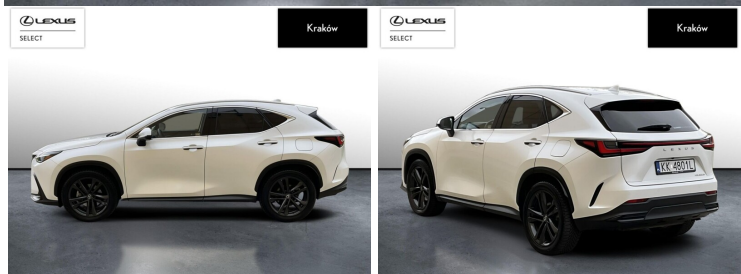

LEXUS NX

LEXUS NX 350H PRESTIGE AWD

234 900 zł brutto

KINTO UŻYWANE

dla Firmy

1 941 zł

netto /mies.

KINTO UŻYWANE

dla Ciebie

-

brutto /mies.

Okres finansowania 36 mies.

Wpłata własna 15%

Limit 15 000 km

POJEMNOŚĆ
2 487 CM³MOC
243 KMROK PRODUKCJI
2024PRZEBIEG
17 246 KMRODZAJ NADWOZIA
SUVVAT 23%
TAKSKRZYNIA BIEGÓW
AUTOMATYCZNARODZAJ PALIWA
HYBRYDADATA PIERWSZEJ REJESTRACJI
2025-02-10KOLOR NADWOZIA
BIAŁY METALIKKRAJ POCHODZENIA
POLSKAKRAJ POCHODZENIA/NUMER
REJESTRACYJNY
JTJCKBEZ305030085
/KK4801L