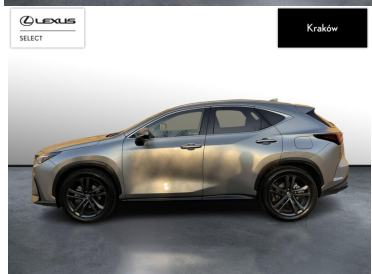

## LEXUS NX

350H 243 KM PRESTIGE AWD|DESIG...

236 900 zł brutto

KINTO UŻYWANE

dla Firmy

1 995 zł

netto /mies.

KINTO UŻYWANE

dla Ciebie

-

brutto /mies.

Okres finansowania 36 mies.

Wpłata własna 15%

Limit 15 000 km

POJEMNOŚĆ  
2 487 CM<sup>3</sup>MOC  
243 KMROK PRODUKCJI  
2024PRZEBIEG  
18 724 KMRODZAJ NADWOZIA  
SUVVAT 23%  
TAKSKRZYNIA BIEGÓW  
AUTOMATYCZNARODZAJ PALIWA  
HYBRYDADATA PIERWSZEJ REJESTRACJI  
2025-02-10KOLOR NADWOZIA  
SREBRNY METALIKKRAJ POCHODZENIA  
POLSKAKRAJ POCHODZENIA/NUMER  
REJESTRACYJNY  
JTJCKBEZ805030163  
/KK2816L