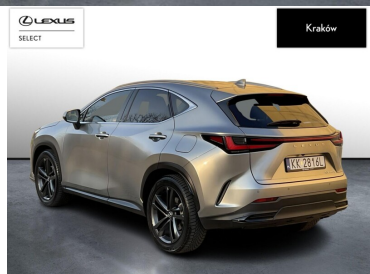

## LEXUS NX

350H 243 KM PRESTIGE AWD|DESIG...

236 900 zł brutto

KINTO UŻYWANE

dla Firmy

1 995 zł

netto /mies.

KINTO UŻYWANE

dla Ciebie

-

brutto /mies.

Okres finansowania 36 mies.

Wpłata własna 15%

Limit 15 000 km

POJEMNOŚĆ  
2 487 CM<sup>3</sup>MOC  
243 KMROK PRODUKCJI  
2024PRZEBIEG  
18 724 KMRODZAJ NADWOZIA  
SUVVAT 23%  
TAKSKRZYNIA BIEGÓW  
AUTOMATYCZNARODZAJ PALIWA  
HYBRYDADATA PIERWSZEJ REJESTRACJI  
2025-02-10KOLOR NADWOZIA  
SREBRNY METALIKKRAJ POCHODZENIA  
POLSKAKRAJ POCHODZENIA/NUMER  
REJESTRACYJNY  
JTJCKBEZ805030163  
/KK2816L