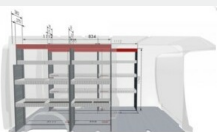

3 262 zł

Podłoga 12mm – pojedyncze drzwi przesuwne L2  
Zabudowy przestrzeni ładunkowej

3 417 zł

Podłoga 12mm – pojedyncze drzwi przesuwne L3  
Zabudowy przestrzeni ładunkowej

3 769 zł

Ostony nadkoli z drewna  
Zabudowy przestrzeni ładunkowej