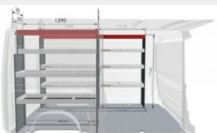

Podłoga 12mm – pojedyncze drzwi przesuwne L2
Zabudowy przestrzeni ładunkowej

3 417 zł