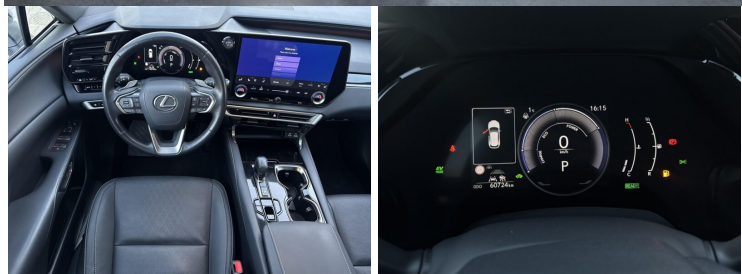

LEXUS RX

LEXUS RX350H F SPORT DESIGN, SA...

244 999 zł brutto

KINTO UŻYWANE

dla Firmy

2 656 zł

netto /mies.

KINTO UŻYWANE

dla Ciebie

3 265 zł

brutto /mies.

Okres finansowania 36 mies.

Wpłata własna 15%

Limit 15 000 km

WYPOSAŻENIE

BEZPIECZEŃSTWO

ABS, ASR (KONTROLA TRAKCJI), ASYSTENT PASA RUCHU, CZUJNIK DESZCZU, CZUJNIK ZMIERZCHU, ESP (STABILIZACJA TORU JAZDY), ISOFIX, KURTINY POWIETRZNE, PODUSZKA POWIETRZNA CHRONIĄCA KOLANĄ, PODUSZKA POWIETRZNA KIEROWCY, PODUSZKA POWIETRZNA PASAŻERA, PODUSZKI BOCZNE PRZEDNIE, PODUSZKI BOCZNE TYLNE, ŚWIATŁA LED, ŚWIATŁA DO JAZDY DZIENNEJ, ŚWIATŁA PRZECIWMGIELNE, ELEKTRONICZNA KONTROLA CIŚNIENIA W Oponach, ELEKTRONICZNY SYSTEM ROZDZIAŁU SIŁY HAMOWANIA, LAMPY DOŚWIELAJĄCE ZAKRĘT, PODUSZKA KOLAN PASAŻERA, SPRYSKIWACZE REFLEKTORÓW, SYSTEM WSPOMAGANIA HAMOWANIA, BOCZNA PODUSZKA POWIETRZNA KIEROWCY, KURTINY POWIETRZNE - TYŁ, ASYSTENT HAMOWANIA - BRAKE ASSIST, AKTYWNY ASYSTENT HAMOWANIA AWARYJNEGO, SYSTEM POWIADAMIANIA O WYPADKU, SYSTEM OSTRZEGAJĄCY O MOŻLIWEJ KOLIZJI, KONTROLA ODLEGŁOŚCI, PODUSZKI POWIETRZNE CZOŁOWE - TYŁ, ASYSTENT ZAPOBIEGANIA KOLIZJOM NA SKRZYŻOWANIU, AKTYWNY ASYSTENT ZMIANY PASA RUCHU, ASYSTENT (CZUJNIK) MARTWEGO POLA

KOMFORT

ASYSTENT PARKOWANIA, BLUETOOTH, CZUJNIKI PARKOWANIA PRZEDNIE, CZUJNIKI PARKOWANIA TYLNE, ELEKTRYCZNE SZYBY PRZEDNIE, ELEKTRYCZNE SZYBY TYLNE, ELEKTRYCZNIE USTAWIANE FOTELE, ELEKTRYCZNIE USTAWIANE LUSTERKA, GNIAZDO USB, KAMERA COFANIA, ŁOPATKI ZMIANY BIEGÓW, NAVIGACJA GPS, PODGRZEWANA PRZEDNIA SZYBA, PODGRZEWANE LUSTERKA BOCZNE, PODGRZEWANE PRZEDNIE SIĘDZENIA, PRZYCIEMNIANE SZYBY, SYSTEM START-STOP, TAPICERKA SKÓRZANA, TEMPOMAT AKTYWNY, WIELOFUNKCYJNA KIEROWNICA, WSPOMAGANIE KIEROWNICY, DŹWIGNIA ZMIANY BIEGÓW WYKOŃCZONA SKÓRĄ, FOTELE PRZEDNIE WENTYLOWANE, KIEROWNICA OGRZEWANA, KIEROWNICA SKÓRZANA I 34 WIĘCEJ

POJEMNOŚĆ
2 487 CM³

MOC
250 KM

ROK PRODUKCJI
2023

PRZEBIEG
60 722 KM

RODZAJ NADWOZIA
SUV

VAT 23%
TAK

SKRZYNIA BIEGÓW
AUTOMATYCZNA

RODZAJ PALIWA
HYBRYDA

DATA PIERWSZEJ REJESTRACJI
2023-12-21

KOLOR NADWOZIA
BIAŁY METALIK

KRAJ POCHODZENIA
POLSKA

KRAJ POCHODZENIA/NUMER
REJESTRACYJNY
JTJCJBAX02021825
/WB6293Y

LEXUS SELECT
UŻYWANE Z SALONU

> KOMPLEKSOWA KONTROLA TECHNICZNA

> INDYWIDUALNA OFERTA FINANSOWA