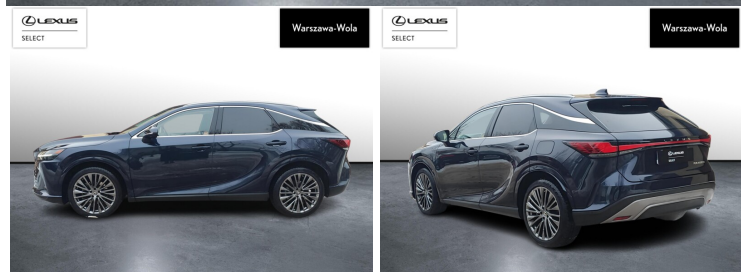

POJEMNOŚĆ
2 487 CM³MOC
309 KMROK PRODUKCJI
2023PRZEBIEG
44 786 KMRODZAJ NADWOZIA
SUVVAT 23%
TAKSKRZYNIA BIEGÓW
AUTOMATYCZNARODZAJ PALIWA
HYBRYDA PLUG-INDATA PIERWSZEJ REJESTRACJI
2023-07-05KOLOR NADWOZIA
NIEBIESKIKRAJ POCHODZENIA
POLSKAKRAJ POCHODZENIA/NUMER
REJESTRACYJNY
JTJCJBGAX02003283
/ZS450RW