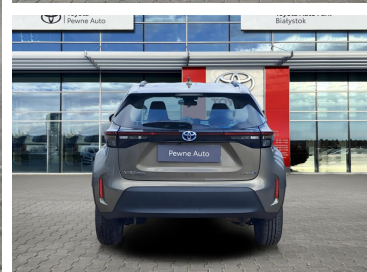

Toyota
Pewne Auto

Toyota Yaris Cross

Toyota Yaris Cross Hybrid 1.5 Comfort,
Gwarancja 12msc, ASO, FV23%

KINTO UŻYWANE
dla Firmy

929 zł
netto / mies.

KINTO UŻYWANE
dla Ciebie

1 140 zł
brutto / mies.

95 900 zł brutto