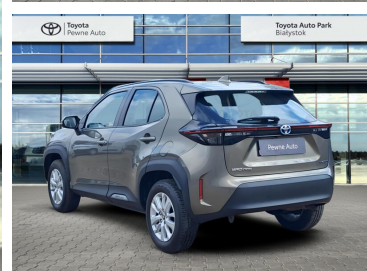

Toyota
Pewne Auto

Toyota Yaris Cross

Toyota Yaris Cross Hybrid 1.5 Comfort,
Gwarancja 12msc, ASO, FV23%

KINTO UŻYWANE
dla Firmy

929 zł
netto / mies.

KINTO UŻYWANE
dla Ciebie

1 140 zł
brutto / mies.

95 900 zł brutto