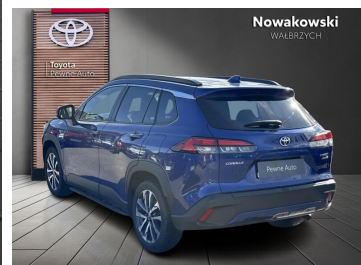

Nowakowski
WAŁBRZYCH

Nowakowski
WAŁBRZYCH

Nowakowski
WAŁBRZYCH

Nowakowski
WAŁBRZYCH

Toyota Corolla Cross

2.0 Hybrid Premiere Edition AWD + Skyview + jbl

KINTO UŻYWANE
dla Firmy

1 814 zł
netto / mies.