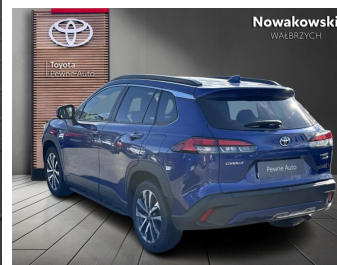

Nowakowski
WAŁBRZYCH

Toyota Corolla Cross

2.0 Hybrid Premiere Edition AWD + Skyview + jbl

KINTO UŻYWANE
dla Firmy

1 567 zł
netto / mies.

KINTO UŻYWANE
dla Ciebie

-
brutto / mies.

144 900 zł brutto

KINTO

Okres finansowania 36 mies.
Wpłata własna 15%
Limit 15 000 km