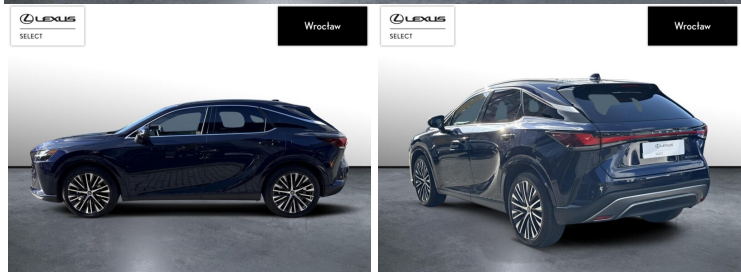

KOMFORT

ASYSTENT PARKOWANIA, BLUETOOTH, CZUJNIKI PARKOWANIA PRZEDNIE, CZUJNIKI PARKOWANIA TYLNE, ELEKTRYCZNE SZYBY PRZEDNIE, ELEKTRYCZNE SZYBY TYLNE, ELEKTRYCZNIE USTAWIANE FOTELE, ELEKTRYCZNIE USTAWIANE LUSTERKA, GNIAZDO USB, HUD (WYŚWIETLACZ PRZEZIERNY), KAMERA COFANIA, KLIMATYZACJA DWUSTREFOWA, ŁOPATKI ZMIANY BIEGÓW, NAWIGACJA GPS, PODGRZEWANE LUSTERKA BOCZNE, PODGRZEWANE PRZEDNIE SIEDZENIA, PRZYCIEMNIANE SZYBY, TAPICERKA SKÓRZANA, TEMPOMAT AKTYWNY, WIELOFUNKCYJNA KIEROWNICA, WSPOMAGANIE KIEROWNICY, DŹWIGNIA ZMIANY BIEGÓW WYKOŃCZONA SKÓRĄ, FOTELE PRZEDNIE WENTYLOWANE, KIEROWNICA OGRZEWANA I 30 WIĘCEJ

POJEMNOŚĆ
2 487 CM³

MOC
243 KM

ROK PRODUKCJI
2023

PRZEBIEG
28 835 KM

RODZAJ NADWOZIA
SUV

VAT 23%
TAK

SKRZYNIA BIEGÓW
AUTOMATYCZNA

RODZAJ PALIWA
HYBRYDA

DATA PIERWSZEJ REJESTRACJI
2023-12-22

KOLOR NADWOZIA
NIEBIESKI

KRAJ POCHODZENIA
POLSKA

KRAJ POCHODZENIA/NUMER
REJESTRACYJNY
JTJCJBJA602013107
/DW8XR77

LEXUS SELECT
UŻYWANE Z SALONU

> KOMPLEKSOWA KONTROLA TECHNICZNA

> INDYWIDUALNA OFERTA FINANSOWA