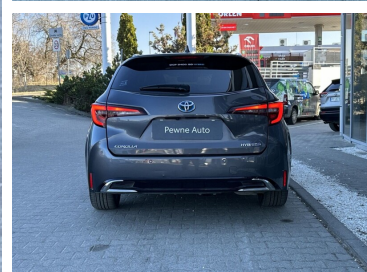

Toyota
Pewne Auto

Toyota Corolla

Style 1.8 Hybrid. Serwisowany w ASO. VAT 23%

KINTO UŻYWANE
dla Firmy

905 zł
netto / mies.

KINTO UŻYWANE
dla Ciebie

1 111 zł
brutto / mies.

KINTO