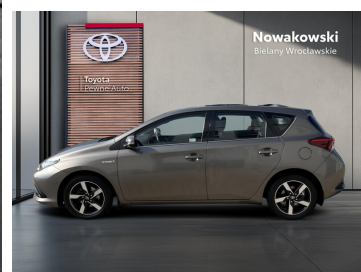

Toyota
Pewne Auto

Nowakowski
Bielany Wrocławskie

KiNTO

Kup używany samochód w autoryzowanym salonie

- Sprawdzona i pewna historia pojazdu.
- Elastyczne formy finansowania.
- Gwarancja relax aż do 185 000 km lub 10 lat.

uzywane.toyotanowakowski.pl

Toyota Auris

Hybrid 135 Premium| Automat

59 900 zł brutto

WYPOSAŻENIE

BEZPIECZEŃSTWO

ABS, Asystent pasa ruchu, Czujnik deszczu, Czujnik zmierzchu, Isofix, Kurtyny powietrzne, Poduszka powietrzna chroniąca kolana, Poduszka powietrzna kierowcy, Poduszka powietrzna pasażera, Poduszki boczne przednie, Poduszki boczne tylne, Światła do jazdy dziennej, Światła przeciwmgielne, Boczna poduszka powietrzna kierowcy

POJEMNOŚĆ
1 798 cm³

ROK PRODUKCJI
2016

DATA PIERWSZEJ
REJESTRACJI
2017-04-10

PRZEBIEG
98 031 km

MOC
99 KM

RODZAJ NADWOZIA
Hatchback

RODZAJ PALIWA
Hybryda

KOLOR NADWOZIA
Brązowy Metalik