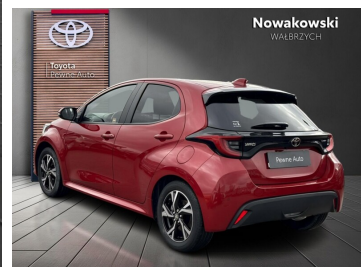

Nowakowski
WAŁBRZYCH

Nowakowski
WAŁBRZYCH

Nowakowski
WAŁBRZYCH

Nowakowski
WAŁBRZYCH

Toyota Yaris

Hybrid 1.5 Style

KINTO UŻYWANE
dla Firmy

780 zł
netto / mies.

KINTO UŻYWANE
dla Ciebie

958 zł
brutto / mies.

95 900 zł brutto

KiNTO

Okres finansowania 36 mies.
Wpłata własna 15%
Limit 15 000 km

WYPOSAŻENIE

BEZPIECZEŃSTWO

ABS, ASR (kontrola trakcji), Asystent pasa ruchu, Czujnik deszczu, Czujnik zmierzchu, ESP (stabilizacja toru jazdy), Kurtyny powietrzne, Ogranicznik prędkości, Poduszka powietrzna chroniąca kolana, Poduszka powietrzna kierowcy, Poduszka powietrzna pasażera, Poduszki boczne przednie, Poduszki boczne tylne, Światła LED, Światła do jazdy dziennej, Światła przeciwmgielne, Elektroniczna kontrola ciśnienia w oponach, Elektroniczny system rozdziału siły hamowania, Lampy tylne w technologii LED, System wspomagania hamowania, Boczna poduszka powietrzna kierowcy, Kurtyny powietrzne - tył, Asystent hamowania - Brake Assist, Aktywny asystent hamowania awaryjnego, System powiadamiania o wypadku, System ostrzegający o możliwej kolizji, Kontrola odległości, Aktywny asystent zmiany pasa ruchu

POJEMNOŚĆ
1 490 cm³

ROK PRODUKCJI
2025

DATA PIERWSZEJ
REJESTRACJI
2025-01-30

PRZEBIEG
10 382 km

MOC
116 KM

RODZAJ NADWOZIA
Hatchback

RODZAJ PALIWA
Hybryda

KOLOR NADWOZIA
Czerwony Metalik