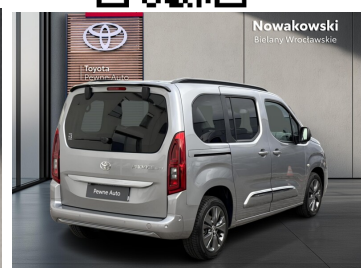

Toyota
Pewne Auto

Nowakowski
Bielany Wrocławskie

KiNTO

Kup używany samochód w autoryzowanym salonie

- Sprawdzona i pewna historia pojazdu.
- Elastyczne formy finansowania.
- Gwarancja relax aż do 185 000 km lub 10 lat.

uzywane.toyotanowakowski.pl

Toyota PROACE CITY VERSO

1.5 D-4D VIP | 130 KM

KiNTO UŻYWANE
dla Firmy

1 296 zł
netto / mies.

KiNTO UŻYWANE
dla Ciebie

1 592 zł
brutto / mies.

KiNTO