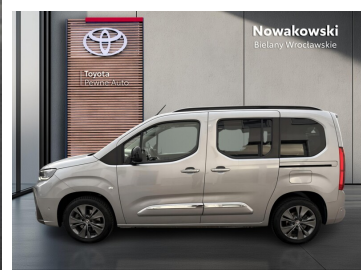

Toyota
Pewne Auto

Nowakowski
Bielany Wrocławskie

KiNTO

Kup używany samochód w autoryzowanym salonie

- Sprawdzona i pewna historia pojazdu.
- Elastyczne formy finansowania.
- Gwarancja relax aż do 185 000 km lub 10 lat.

uzywane.toyotanowakowski.pl

Toyota PROACE CITY VERSO

1.5 D-4D VIP | 130 KM

KiNTO UŻYWANE
dla Firmy

1 388 zł
netto / mies.

KiNTO UŻYWANE
dla Ciebie

1 706 zł
brutto / mies.

132 900 zł brutto