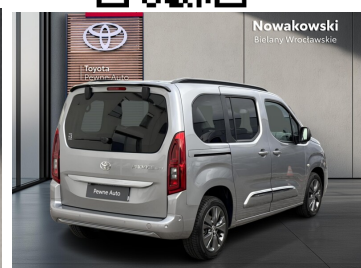

Toyota
Pewne Auto

Nowakowski
Bielany Wrocławskie

KiNTO

Kup używany samochód w autoryzowanym salonie

- Sprawdzona i pewna historia pojazdu.
- Elastyczne formy finansowania.
- Gwarancja relax aż do 185 000 km lub 10 lat.

uzywane.toyotanowakowski.pl

Toyota PROACE CITY VERSO

1.5 D-4D VIP | 130 KM

KiNTO UŻYWANE
dla Firmy

1 388 zł
netto / mies.

KiNTO UŻYWANE
dla Ciebie

1 706 zł
brutto / mies.

132 900 zł brutto