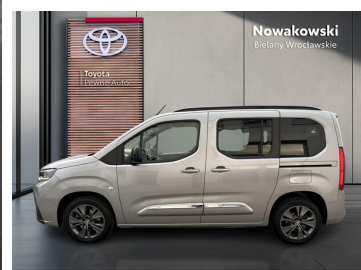

Toyota
Pewne Auto

Nowakowski
Bielany Wrocławskie

KiNTO

Kup używany samochód w autoryzowanym salonie

- Sprawdzona i pewna historia pojazdu.
- Elastyczne formy finansowania.
- Gwarancja relax aż do 185 000 km lub 10 lat.

uzywane.toyotanowakowski.pl

Toyota PROACE CITY VERSO

1.5 D-4D VIP | 130 KM

KiNTO UŻYWANE
dla Firmy

1 296 zł
netto / mies.

KiNTO UŻYWANE
dla Ciebie

1 592 zł
brutto / mies.

KiNTO