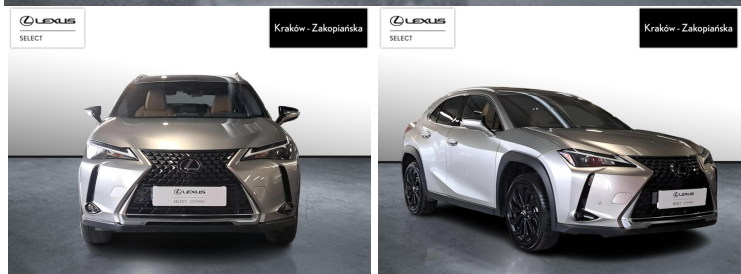

LEXUS UX

250H GPF BUSINESS 2WD TECHNO, ...

137 900 zł brutto

KINTO UŻYWANE

dla Firmy

1 354 zł

netto /mies.

KINTO UŻYWANE

dla Ciebie

1 663 zł

brutto /mies.

Okres finansowania 36 mies.

Wpłata własna 15%

Limit 15 000 km

POJEMNOŚĆ
1 987 CM³MOC
184 KMROK PRODUKCJI
2023PRZEBIEG
22 292 KMRODZAJ NADWOZIA
SUVVAT 23%
TAKSKRZYNIA BIEGÓW
AUTOMATYCZNARODZAJ PALIWA
HYBRYDADATA PIERWSZEJ REJESTRACJI
2023-12-21KOLOR NADWOZIA
SREBRNYKRAJ POCHODZENIA
POLSKAKRAJ POCHODZENIA/NUMER
REJESTRACYJNY
JTHY65BH602164440
/KK7582C