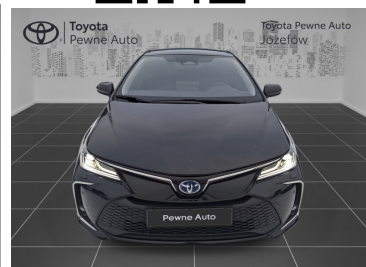

Toyota
Pewne Auto

Toyota Corolla

Toyota Corolla 1.8 HSD 140KM GR STYLE FV23%
SalonPL

KINTO UŻYWANE
dla Firmy

869 zł
netto / mies.

KINTO UŻYWANE
dla Ciebie

1 067 zł
brutto / mies.

KINTO